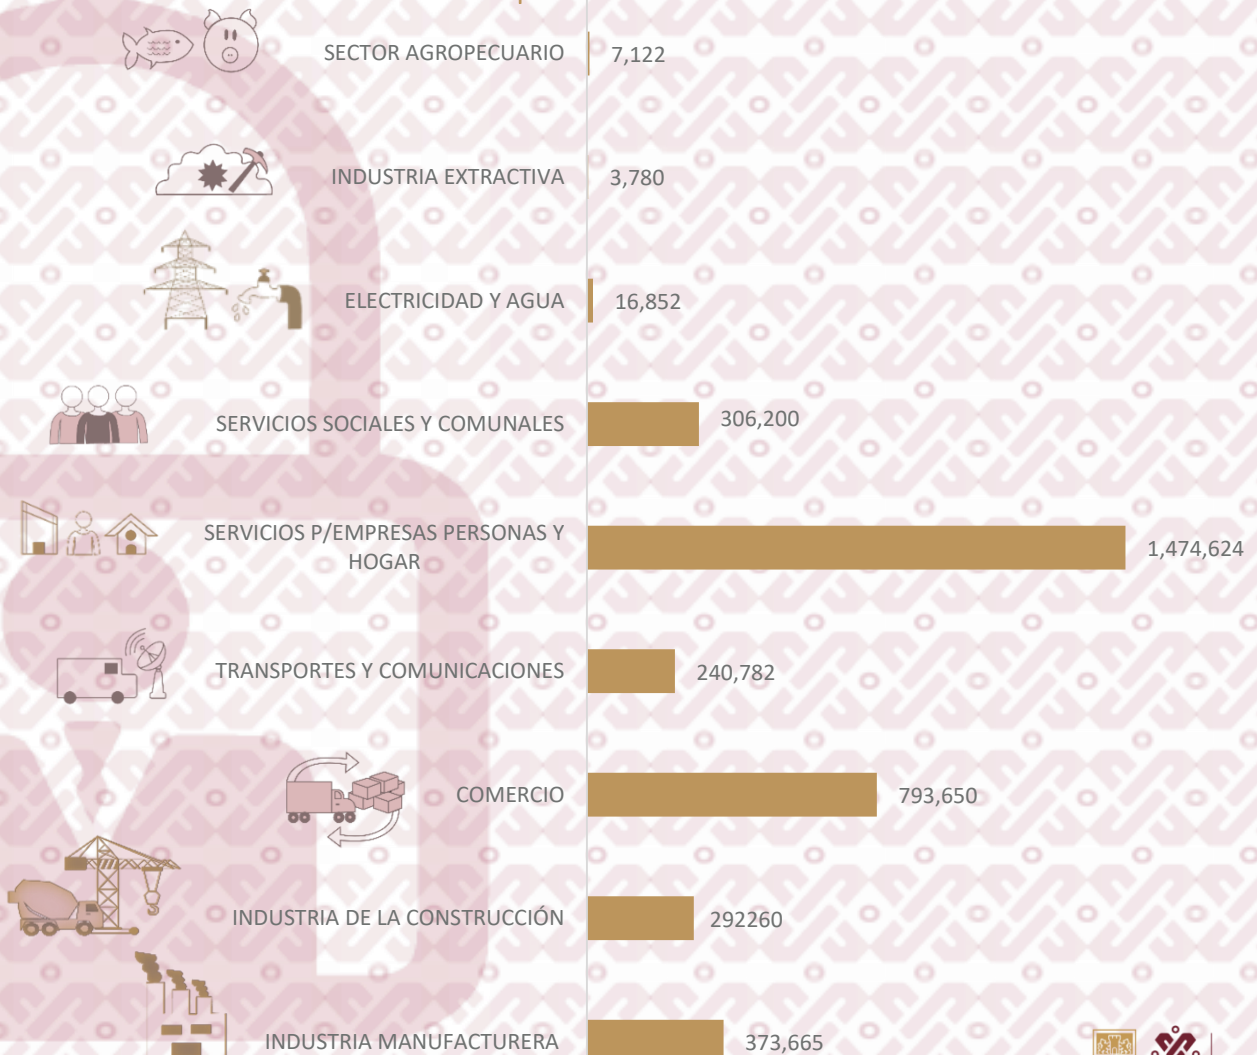

TRABAJADORES ASEGURADOS

Empleo Formal en la CDMX

Empleo Formal en la CDMX por Actividad Económico junio 2024

*Empleo formal

Fuente: Elaborado con datos de la STPS.

TRABAJADORES ASEGURADOS

Las actividades en donde hay más empleo fueron las siguientes:

Servicios P/Empresas Personas y Hogar con 1,474,624 empleos

Comercio con 793,650 empleos acumulados

Industria Manufacturera con 373,665 empleos acumulados

Empleo Formal junio 2024
por actividad económica

*Empleo formal
Fuente: Elaborado con datos de la STPS.

TRABAJADORES ASEGURADOS

Generación de Empleo formal por Entidad Federativa junio 2024

*Empleo formal

Fuente: Elaborado con datos de la STPS.