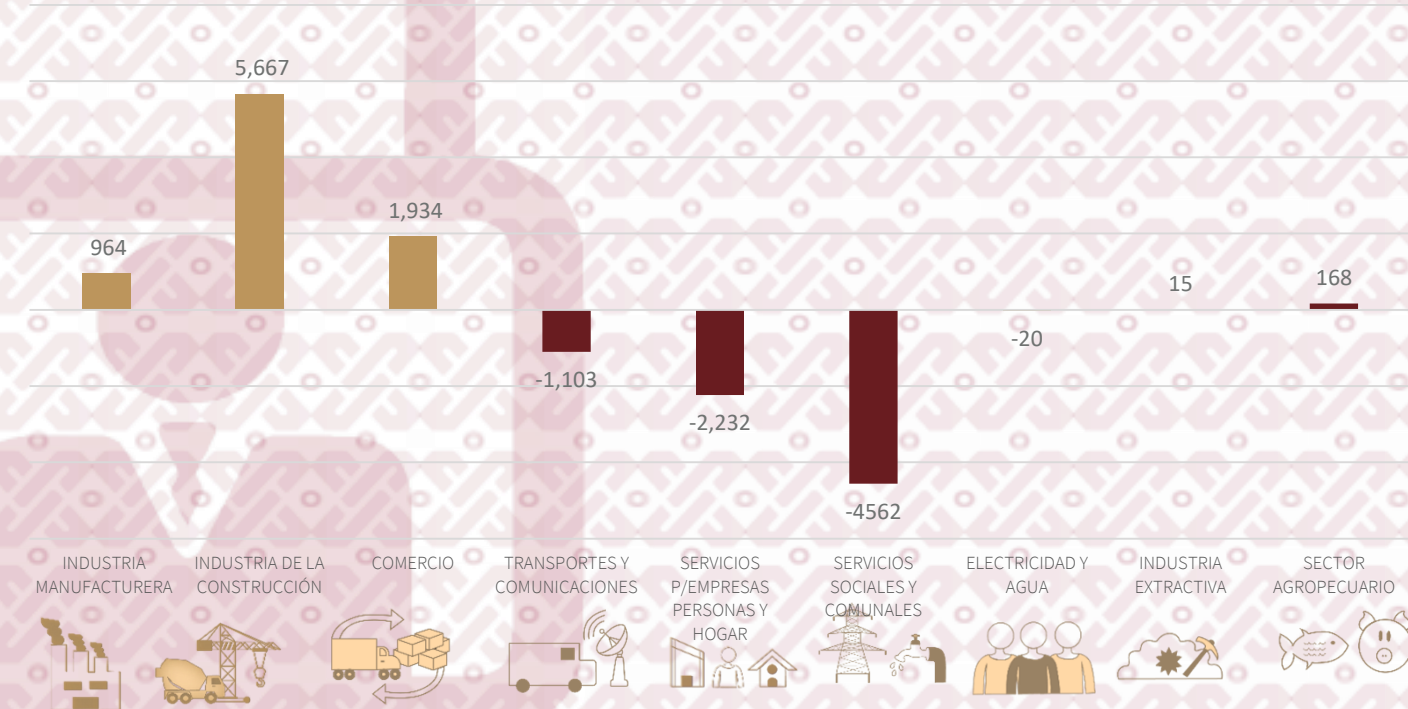

TRABAJADORES ASEGURADOS

Empleo Formal en la CDMX

Empleo Formal en la CDMX por Actividad Económico junio 2024

*Empleo formal

Fuente: Elaborado con datos de la STPS.

TRABAJADORES ASEGURADOS

Las actividades en donde hay más empleo fueron las siguientes:

Servicios P/Empresas Personas y Hogar con 1,474,624 empleos

Comercio con 793,650 empleos acumulados

Industria Manufacturera con 373,665 empleos acumulados

Empleo Formal junio 2024
por actividad económica

*Empleo formal
Fuente: Elaborado con datos de la STPS.

TRABAJADORES ASEGURADOS

Generación de Empleo formal por Entidad Federativa junio 2024

*Empleo formal

Fuente: Elaborado con datos de la STPS.