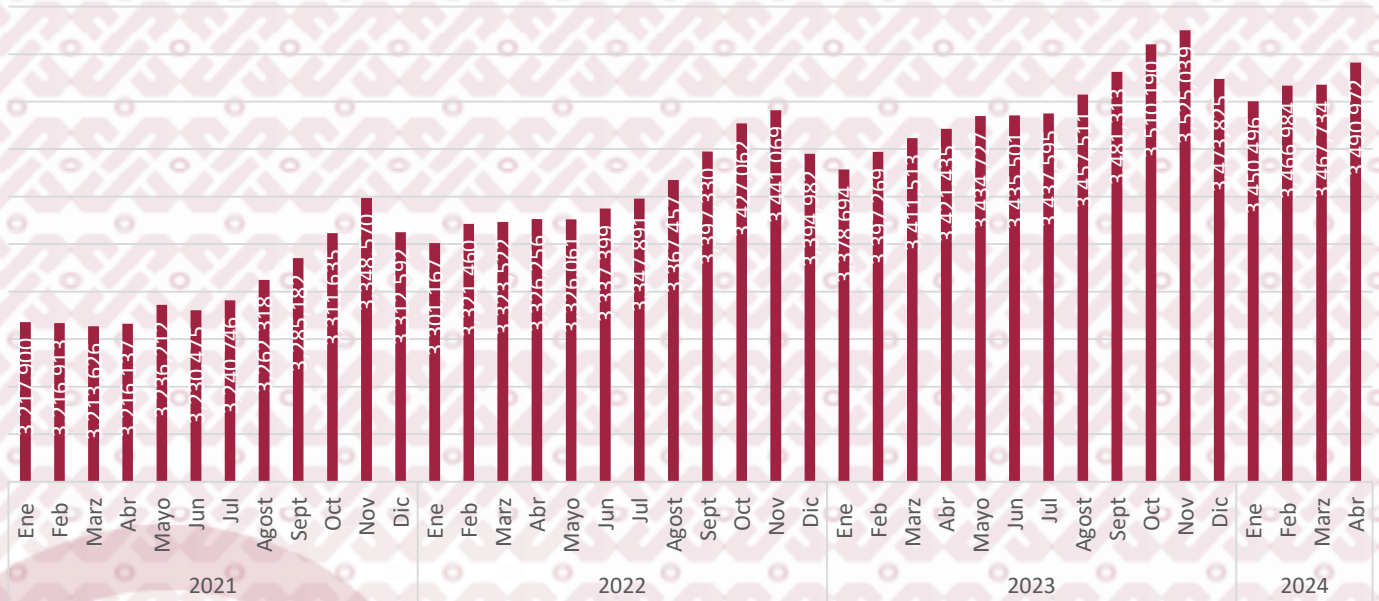

TRABAJADORES ASEGURADOS

Empleo Formal en la CDMX

Empleo Formal en la CDMX por Actividad Económico abril 2024

*Empleo formal

Fuente: Elaborado con datos de la STPS.

TRABAJADORES ASEGURADOS

Las actividades en donde hay más empleo fueron las siguientes:

Servicios P/Empresas Personas y Hogar con 1,467,507 empleos

Comercio con 782,054 empleos acumulados

Industria Manufacturera con 374,595 empleos acumulados

Empleo Formal abril 2024
por actividad económica