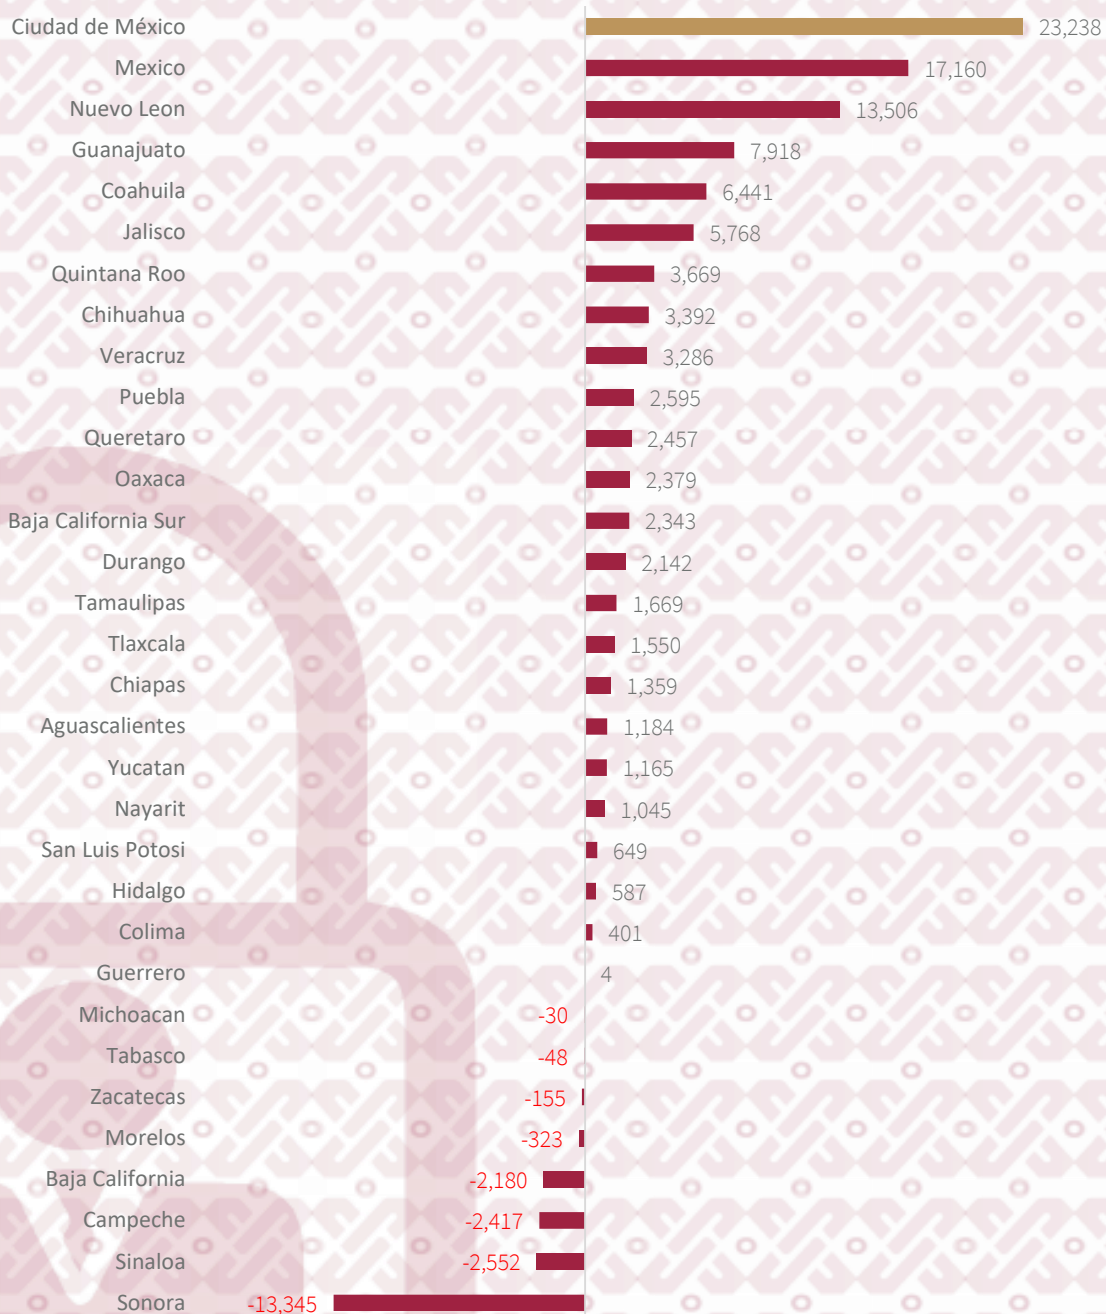

TRABAJADORES ASEGURADOS

Empleo Formal en la CDMX

Empleo Formal en la CDMX por Actividad Económico abril 2024

*Empleo formal

Fuente: Elaborado con datos de la STPS.

TRABAJADORES ASEGURADOS

Las actividades en donde hay más empleo fueron las siguientes:

Servicios P/Empresas Personas y Hogar con 1,467,507 empleos

Comercio con 782,054 empleos acumulados

Industria Manufacturera con 374,595 empleos acumulados

Empleo Formal abril 2024
por actividad económica

*Empleo formal

Fuente: Elaborado con datos de la STPS.

TRABAJADORES ASEGURADOS

Generación de Empleo formal por Entidad Federativa abril 2024

*Empleo formal

Fuente: Elaborado con datos de la STPS.