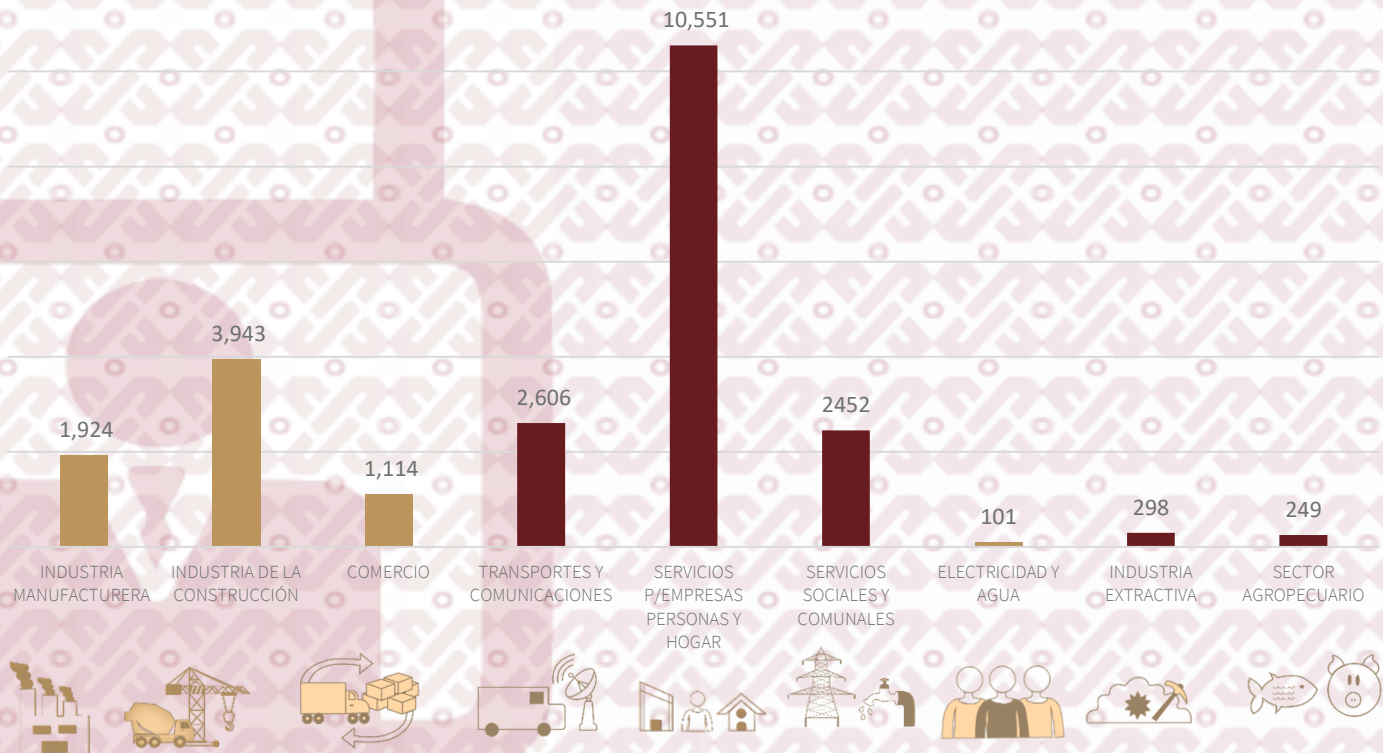

TRABAJADORES ASEGURADOS

Empleo Formal en la CDMX

Empleo Formal en la CDMX por Actividad Económico abril 2024

*Empleo formal

Fuente: Elaborado con datos de la STPS.

TRABAJADORES ASEGURADOS

Las actividades en donde hay más empleo fueron las siguientes:

Servicios P/Empresas Personas y Hogar con 1,467,507 empleos

Comercio con 782,054 empleos acumulados

Industria Manufacturera con 374,595 empleos acumulados

Empleo Formal abril 2024
por actividad económica

*Empleo formal

Fuente: Elaborado con datos de la STPS.

TRABAJADORES ASEGURADOS

Generación de Empleo formal por Entidad Federativa abril 2024

*Empleo formal

Fuente: Elaborado con datos de la STPS.