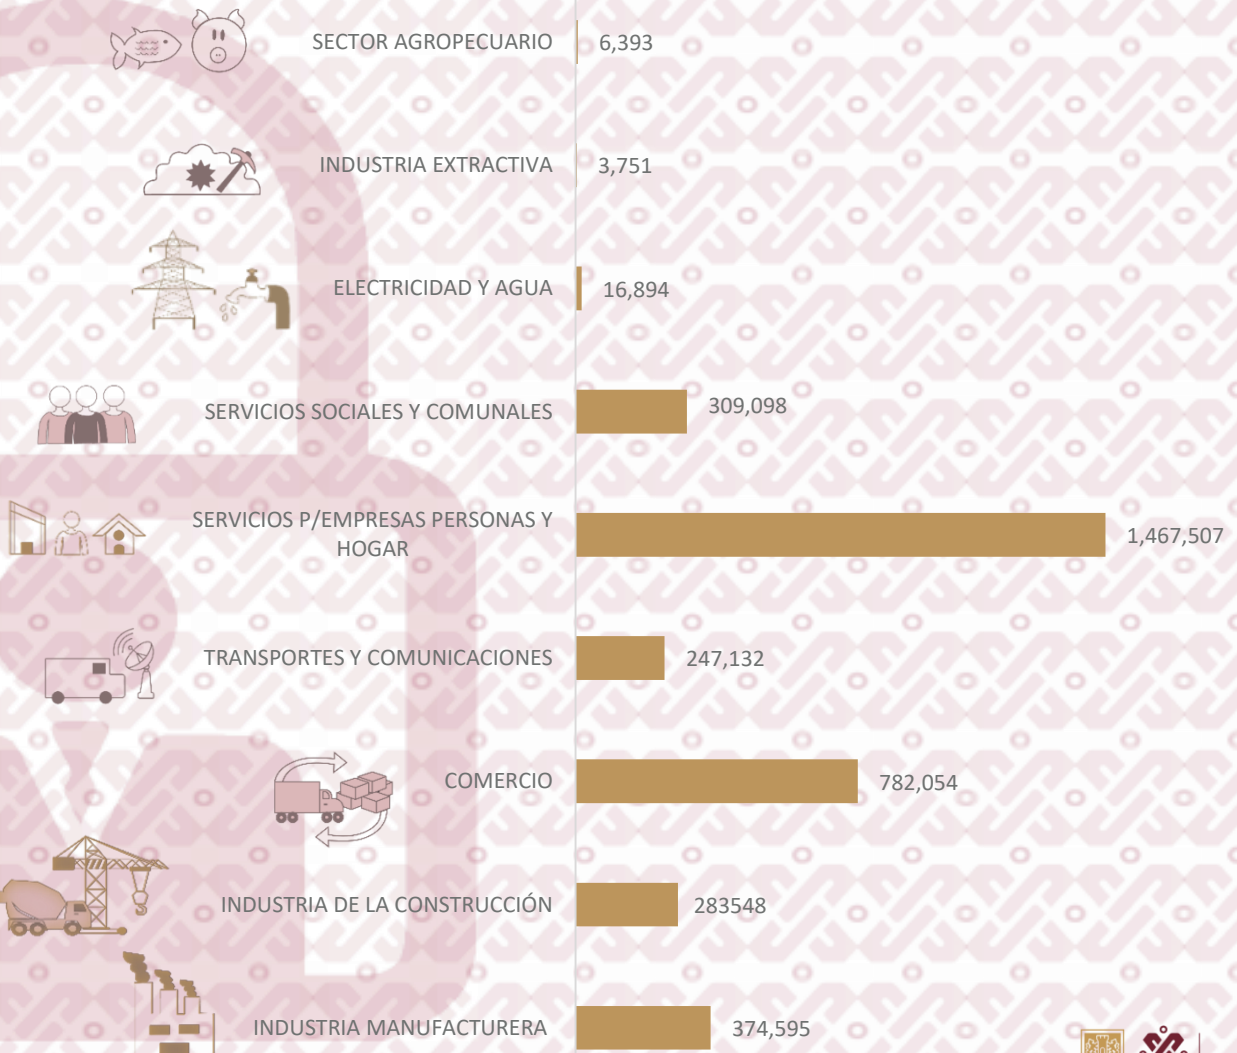

TRABAJADORES ASEGURADOS

Empleo Formal en la CDMX

Empleo Formal en la CDMX por Actividad Económico abril 2024

*Empleo formal

Fuente: Elaborado con datos de la STPS.

TRABAJADORES ASEGURADOS

Las actividades en donde hay más empleo fueron las siguientes:

Servicios P/Empresas Personas y Hogar con 1,467,507 empleos

Comercio con 782,054 empleos acumulados

Industria Manufacturera con 374,595 empleos acumulados

Empleo Formal abril 2024
por actividad económica

*Empleo formal

Fuente: Elaborado con datos de la STPS.

TRABAJADORES ASEGURADOS

Generación de Empleo formal por Entidad Federativa abril 2024

*Empleo formal

Fuente: Elaborado con datos de la STPS.