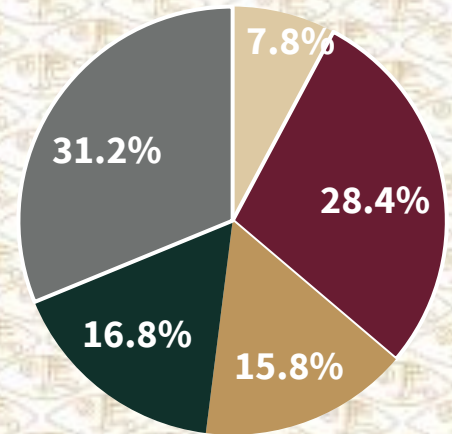

## Matrícula escolar de la Ciudad de México por nivel educativo (ciclo escolar 2021-2022)

En la Ciudad de México existen **2,734,512** estudiantes matriculados, de los cuales un **50.4%** son mujeres.

- Preescolar
- Primaria
- Secundaria
- Media Superior
- Superior