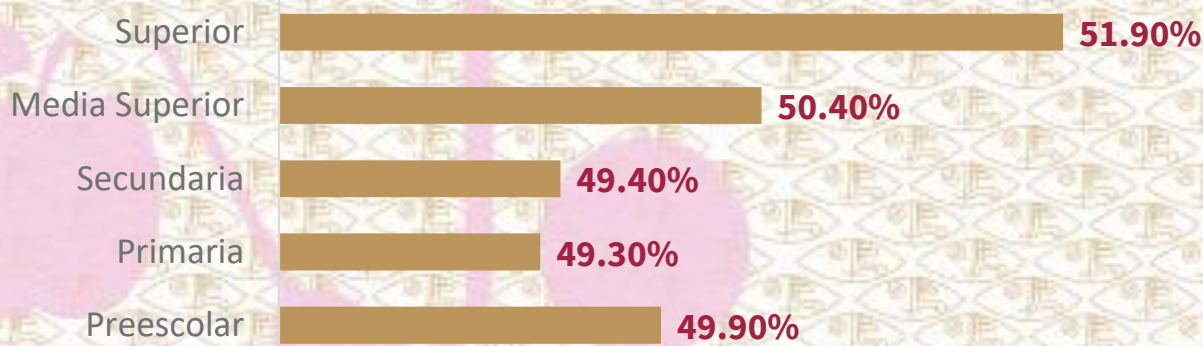

# EDUCACIÓN BÁSICA Y MEDIA SUPERIOR

## Matrícula escolar de la Ciudad de México por nivel educativo (ciclo escolar 2021-2022)

En la Ciudad de México existen **2,734,512** estudiantes matriculados, de los cuales un **50.4%** son mujeres.

- Preescolar
- Primaria
- Secundaria
- Media Superior
- Superior

## Matrícula femenina en Ciudad de México por nivel educativo (ciclo escolar 2021-2022)