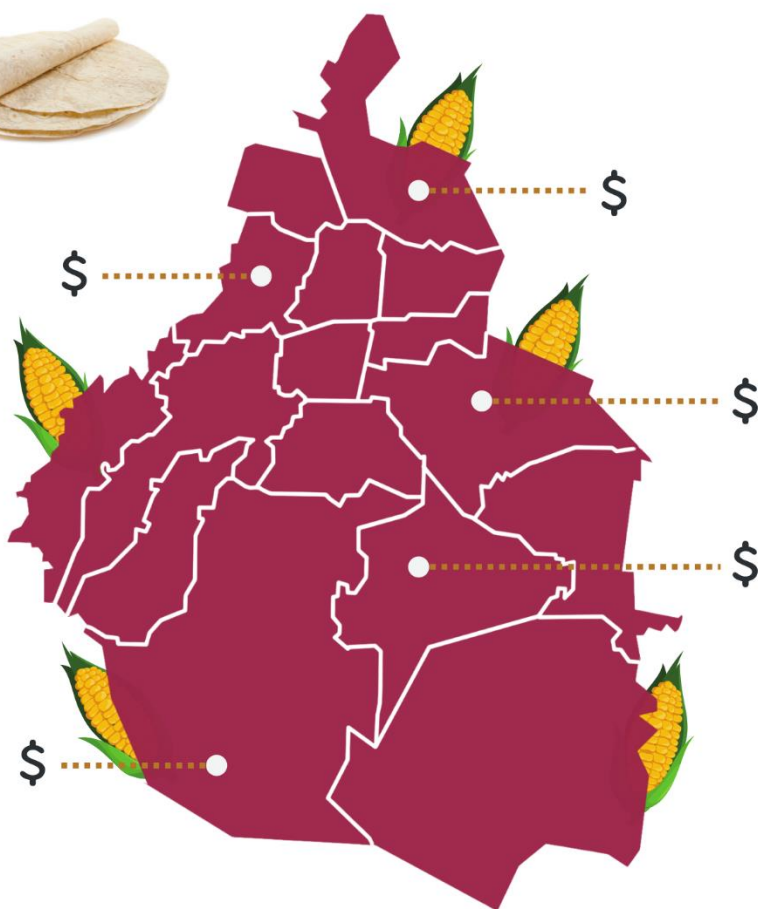

Monitoreo de precios de la tortilla en la Ciudad de México

FECHA: 26 de septiembre de 2022

Alcaldía	Precio Más Bajo	Ubicación
Azcapotzalco	\$20.00	Morelos esq. Av. Miguel Hidalgo, Col. San Pedro Xalpa
Álvaro Obregón	\$20.00	Dolores del Río, esquina Santa Lucía, colonia Olivar del Conde 2da Sección.
Benito Juárez	\$22.00	Centro urbano presidente Miguel Alemán, Colonia del Valle
Coyoacán	\$20.00	Rosa María Sequeira 11, colonia CTM Culhuacán, Coyoacán
Cuajimalpa	\$20.00	Granjas Navidad, 05210 Ciudad de México, CDMX
Cuauhtémoc	\$20.00	Zarco 52 Colonia Guerrero Alcaldía Cuauhtémoc
Gustavo A. Madero	\$18.00	Calle Ruiz de la rosa s/ n local 132, Constitución de la República
Iztacalco	\$20.00	OTE 116 S/N entre puente Juan Carbonero y Puente Zacate
Iztapalapa	\$15.00	Local, calle Damiana, esq. Guápil, Cananea
Magdalena Contreras	\$20.00	Moqueguana No. 2, Col. San Bernabé© Ocoatepec, Alcaldía Magdalena Contreras
Miguel Hidalgo	\$20.00	Avenida Prado Norte 465, Lomas Virreyes, Miguel Hidalgo, 11000 , CDMX
Milpa Alta	\$19.00	Local B Esq. calle Jalisco, Veracruz Nte 14, Villa Milpa Alta, 12000
Tlalpan	\$20.00	San Juan de Dios 408, local c, col. Villa Lázaro Cárdenas, Alc. Tlalpan
Tláhuac	\$19.00	cenicienta esquina Juan bretel, Miguel Hidalgo, Tláhuac.
Venustiano Carranza	\$20.00	Carlos Santana 1 Moctezuma 1a Sección
Xochimilco	\$20.00	Las Rosas #9, colonia el Mirador, Xochimilco

GOBIERNO DE LA CIUDAD DE MÉXICO

SEDECO
DIRECCIÓN GENERAL DE ABASTO,
COMERCIO Y DISTRIBUCIÓN

CIUDAD INNOVADORA
Y DE DERECHOS