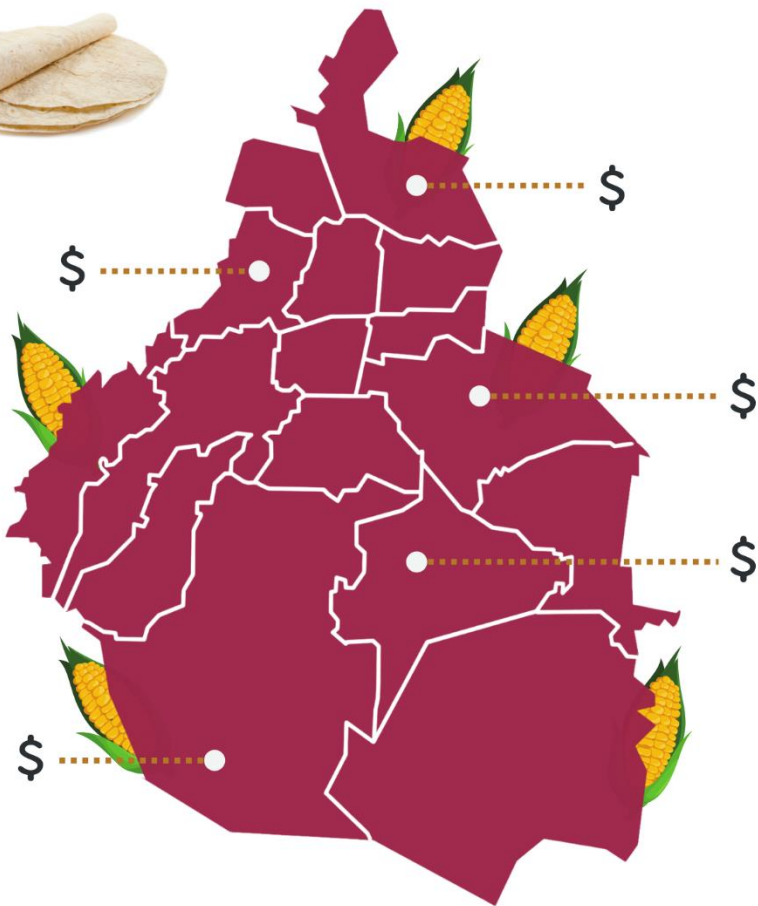

# Monitoreo de precios de la tortilla en la Ciudad de México

FECHA: 23 de septiembre de 2022

Alcaldía	Precio Más Bajo	Ubicación
Azcapotzalco	\$19.00	Zempoalteca 462, Tezozómoc, Azcapotzalco, 02459 , CDMX
Álvaro Obregón	\$20.00	Zempoala # 562, Alcaldía Álvaro Obregón
Benito Juárez	\$20.00	5 de Febrero y Toledo, colonia Álamos, Benito Juárez
Coyoacán	\$20.00	Mixtecas mnz 62 Lte 22, Ajusco Coyoacán
Cuajimalpa	\$19.00	Bosque de Alisos, Granjas Palo Alto, Cuajimalpa de Morelos
Cuauhtémoc	\$20.00	Av. Morelos 46 A, Centro, c.p. 06040, Alcaldía Cuauhtémoc
Gustavo A. Madero	\$20.00	Estado de Morelos, Entre Edo. de Tamaulipas y Edo. De Zacatecas.
Iztacalco	\$20.00	Ote 106 2201, Bramadero Ramos Millán, Iztacalco, 08000, CDMX
Iztapalapa	\$20.00	Gral. Vicente mariscal, esq Gral. Felipe de la Garza, col Juan Escutia, Alcaldía Iztapalapa
Magdalena Contreras	\$20.00	Av. Ojo de Agua No. 571, Col. Ampliación, Lomas de San Bernabé, Alcaldía Magdalena Contreras
Miguel Hidalgo	\$20.00	Cda. Manuel Dublán 3, Tacubaya, Miguel Hidalgo
Milpa Alta	\$18.00	Calle Av. Juárez San Bartolomé Xicomulco, Alcaldía Milpa Alta
Tlalpan	\$19.00	calle Corregidora Colón a ampliación Miguel hidalgo 3 sección, Alcaldía Tlalpan.
Tláhuac	\$21.00	Canal Seco, Esquina 20 de noviembre S/N, San Miguel, cp. 13600, Alcaldía Tláhuac
Venustiano Carranza	\$20.00	Gobierno del Distrito 48 Federal, Venustiano Carranza
Xochimilco	\$20.00	Mercado Público Xochimilco Anexo, local 65

GOBIERNO DE LA CIUDAD DE MÉXICO

SEDECO  
DIRECCIÓN GENERAL DE ABASTO,  
COMERCIO Y DISTRIBUCIÓN

CIUDAD INNOVADORA  
Y DE DERECHOS