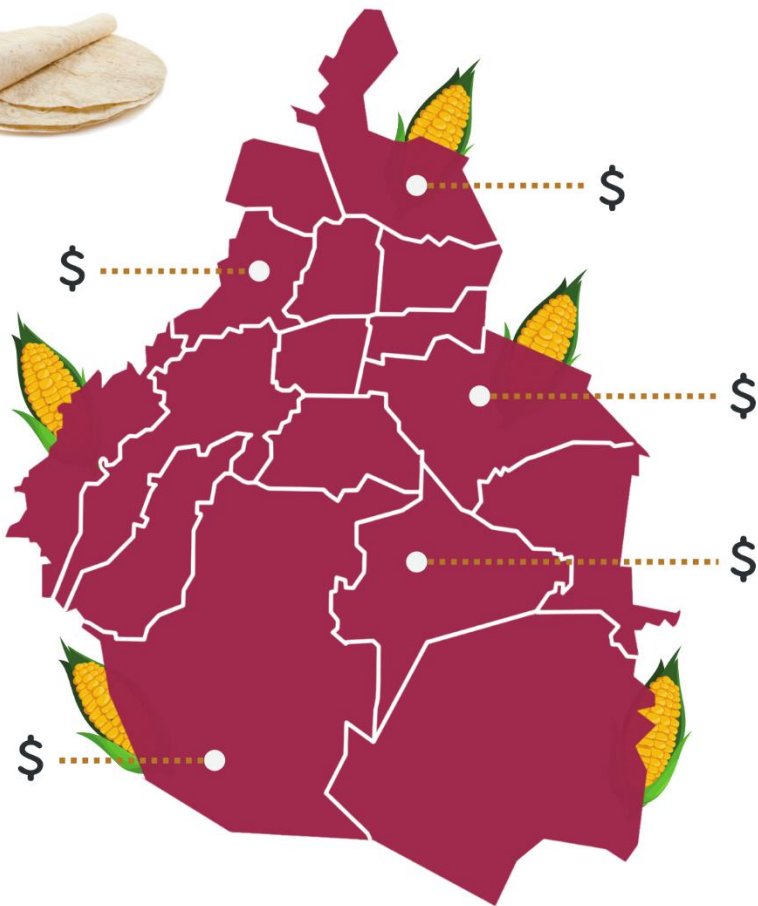

Monitoreo de precios de la tortilla en la Ciudad de México

FECHA: 22 de septiembre de 2022

Alcaldía	Precio Más Bajo	Ubicación
Azcapotzalco	\$19.00	Zempoalteca 462, Tezozómoc, Azcapotzalco, 02459 , CDMX
Álvaro Obregón	\$20.00	Zempoala # 562, Alcaldía Álvaro Obregón
Benito Juárez	\$20.00	5 de Febrero y Toledo, colonia Álamos, Benito Juárez
Coyoacán	\$20.00	Mixtecas mnz 62 Lte 22, Ajusco Coyoacán
Cuajimalpa	\$19.00	Bosque de Alisos, Granjas Palo Alto, Cuajimalpa de Morelos
Cuauhtémoc	\$20.00	Av. Morelos 46 A, Centro, c.p. 06040, Alcaldía Cuauhtémoc
Gustavo A. Madero	\$20.00	Estado de Morelos, Entre Edo. de Tamaulipas y Edo. De Zacatecas.
Iztacalco	\$20.00	Ote 106 2201, Bramadero Ramos Millán, Iztacalco, 08000, CDMX
Iztapalapa	\$20.00	Gral. Vicente mariscal, esq Gral. Felipe de la Garza, col Juan Escutia, Alcaldía Iztapalapa
Magdalena Contreras	\$20.00	Av. Ojo de Agua No. 571, Col. Ampliación, Lomas de San Bernabé, Alcaldía Magdalena Contreras
Miguel Hidalgo	\$20.00	Cda. Manuel Dublán 3, Tacubaya, Miguel Hidalgo
Milpa Alta	\$18.00	Calle Av. Juárez San Bartolomé Xicomulco, Alcaldía Milpa Alta
Tlalpan	\$19.00	calle Corregidora Colón a ampliación Miguel hidalgo 3 sección, Alcaldía Tlalpan.
Tláhuac	\$21.00	Canal Seco, Esquina 20 de noviembre S/N, San Miguel, cp. 13600, Alcaldía Tláhuac
Venustiano Carranza	\$20.00	Gobierno del Distrito 48 Federal, Venustiano Carranza
Xochimilco	\$20.00	Mercado Público Xochimilco Anexo, local 65

GOBIERNO DE LA CIUDAD DE MÉXICO

SEDECO DIRECCIÓN GENERAL DE ABASTO, COMERCIO Y DISTRIBUCIÓN

CIUDAD INNOVADORA Y DE DERECHOS