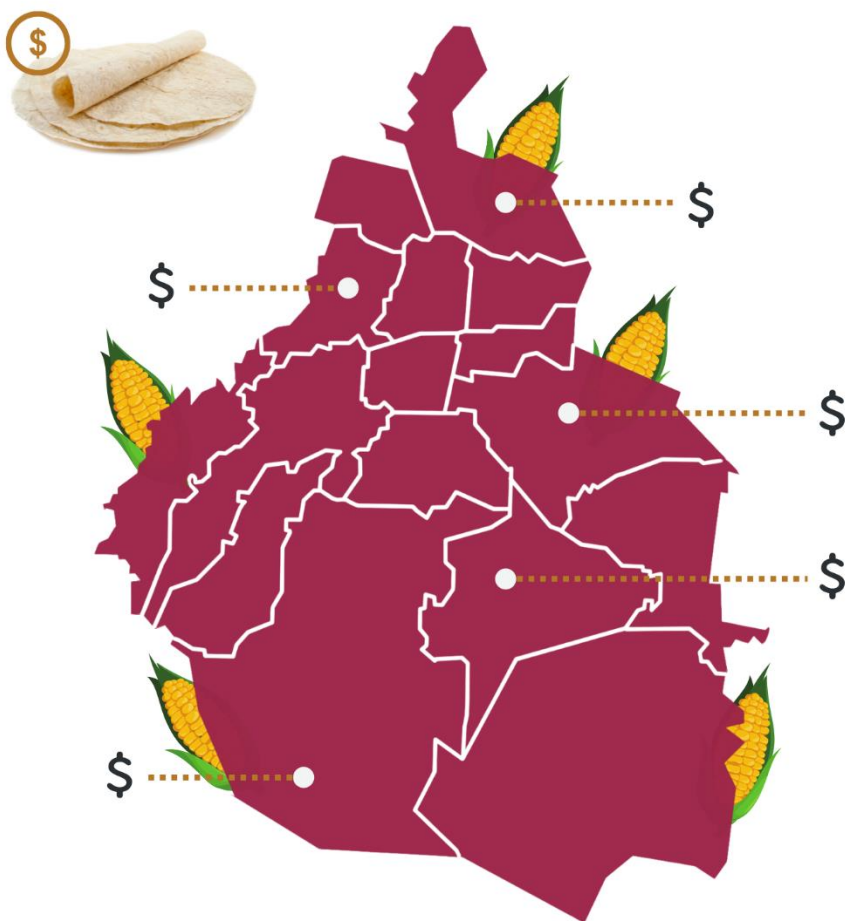

# Monitoreo de precios de la tortilla en la Ciudad de México

FECHA: 23 de Junio de 2022

Alcaldía	Precio Más Bajo	Ubicación
Azcapotzalco	\$18.00	Jerusalén Mercado 35, Azcapotzalco
Álvaro Obregón	\$20.00	Serafín Olarte, Alcaldía Álvaro Obregón
Benito Juárez	\$20.00	Caleta 508, Narvarte Poniente, Benito Juárez
Coyoacán	\$20.00	Av. Anacahuita # 258 Col. Pedregal de Santo Domingo
Cuajimalpa de Morelos	\$20.00	Av. Veracruz 81, Cuajimalpa, Cuajimalpa de Morelos, C.P. 05000
Cuauhtémoc	\$20.00	Calle Dr Erazo 105-local B, Doctores, Cuauhtémoc, 06720, CDMX.
Gustavo A. Madero	\$20.00	Cairo 63 gustavo a madero
Iztacalco	\$17.00	Andador 13 esq. Andador 8, Colonia Picos Iztacalco, Alcaldía Iztacalco.
Iztapalapa	\$18.00	Tortillería Puebla, Calle Damiana número 70, esquina Guápil. Cananea, Alc. Iztapalapa
Magdalena Contreras	\$20.00	Rosa China 2, La Malinche, Magdalena Contreras, CDMX
Miguel Hidalgo	\$20.00	Tordo 7, Tacubaya, Miguel Hidalgo
Milpa Alta	\$15.00	Andador Jalisco entre Yucatán y Querétaro, Villa Milpa Alta, Alcaldía Milpa Alta.
Tlalpan	\$20.00	Ubicación: avenida Acoxpa, Col. San Lorenzo Huipulco, Alcaldía Tlalpan.
Tláhuac	\$19.00	plan de Ayala esquina Morelos, Guadalupe, Tláhuac
Venustiano Carranza	\$20.00	Oriente 172, Col. Moctezuma Segunda Sección, Alcaldía Venustiano Carranza
Xochimilco	\$16.00	Benito Juarez # 95 Barrio la Asunción, Xochimilco