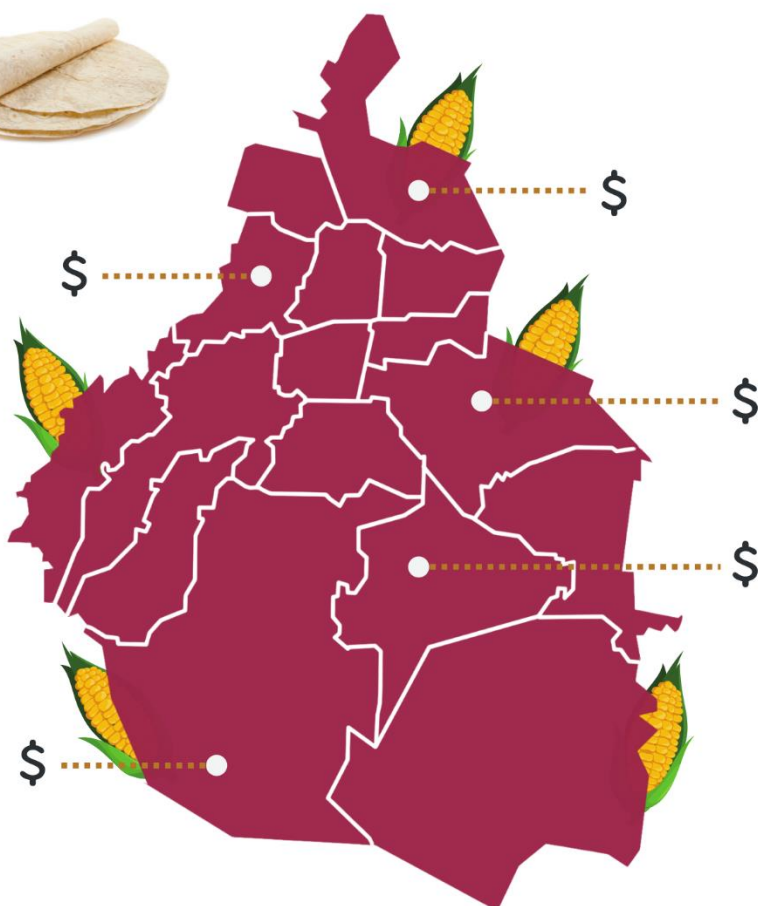

Monitoreo de precios de la tortilla en la Ciudad de México

FECHA: 22 de Junio de 2022

Alcaldía	Precio Más Bajo	Ubicación
Azcapotzalco	\$20.00	Aquiles Elorduy esq. Tebas, Alcaldía Azcapotzalco
Álvaro Obregón	\$20.00	Zempoala # 562, Alcaldía Álvaro Obregón
Benito Juárez	\$19.00	5 de Febrero y Toledo , colonia Álamos , Benito Juárez
Coyoacán	\$17.00	Papalotl # 96 Col. Pedregal de Santo Domingo
Cuajimalpa de Morelos	\$19.00	Bosque de Alisos, Granjas Palo Alto, Cuajimalpa de Morelos
Cuauhtémoc	\$20.00	Luna 98 Colonia Guerrero, Alcaldía Cuauhtémoc
Gustavo A. Madero	\$20.00	Cairo y pesetas col. Fernando casas alemán alcaldía GAM
Iztacalco	\$20.00	Melchor ocampo 71 , col. campamento 2 de octubre , Iztacalco
Iztapalapa	\$15.00	Tortillería Lupita, calle Damiana, esq. Guacepil, Cananea Alc. Iztapalapa.
Magdalena Contreras	\$20.00	Emilio Carranza # 80, La Magdalena, La Magdalena Contreras, 10910, CDMX
Miguel Hidalgo	\$20.00	Cda. Manuel Dublán 3, Tacubaya, Miguel Hidalgo
Milpa Alta	\$18.00	Calle Av. Juárez San Bartolomé Xicomulco, Alcaldía Milpa Alta
Tlalpan	\$18.00	calle Corregidora Colón a ampliación Miguel hidalgo 3 sección, Alcaldía Tlalpan.
Tláhuac	\$20.00	Esteban Chambero, col. Ojo de Agua, Tláhuac.
Venustiano Carranza	\$20.00	Mercado Interior 132 Fray Servando Teresa de Mier, Col. Jardín Balbuena. Alcaldía Venustiano Carranza
Xochimilco	\$21.00	Benito Juárez #84 Barrio la Asunción, Xochimilco

GOBIERNO DE LA CIUDAD DE MÉXICO

SEDECO
DIRECCIÓN GENERAL DE ABASTO,
COMERCIO Y DISTRIBUCIÓN

CIUDAD INNOVADORA
Y DE DERECHOS