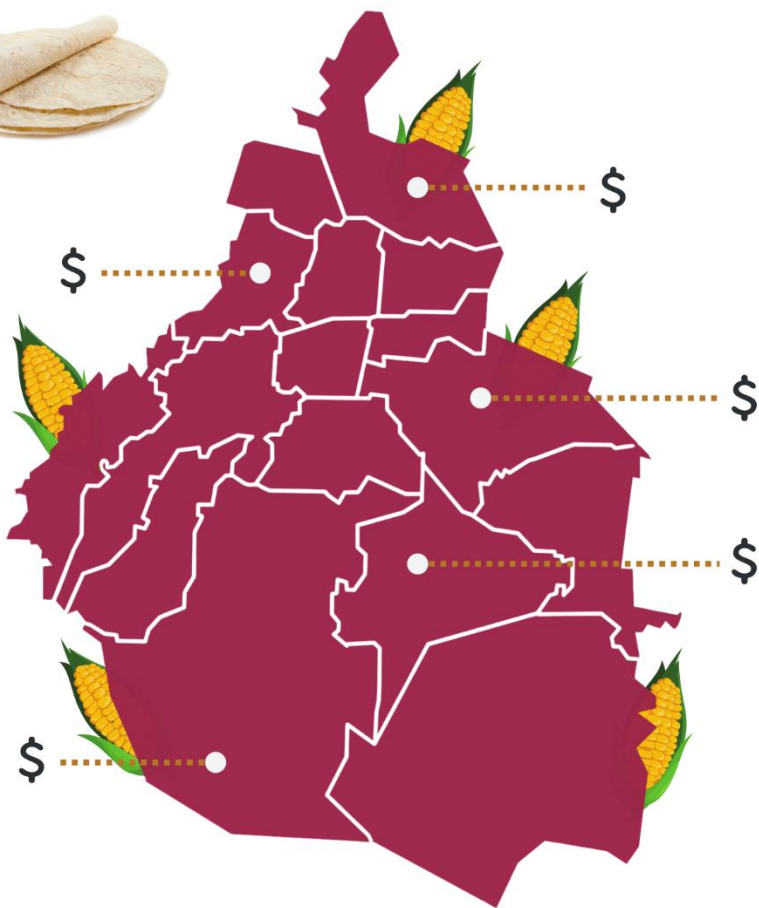

# Monitoreo de precios de la tortilla en la Ciudad de México

FECHA 05 de Agosto de 2022

Alcaldía	Precio Más Bajo	Ubicación
Azcapotzalco	\$19.00	Av. Azcapotzalco 680. Alcaldía Azcapotzalco
Álvaro Obregón	\$20.00	Camino Viejo hacia Tepepan Mz 9 Lt. 31, colonia Los Ángeles Tepepan, Alcaldía Álvaro Obregón
Benito Juárez	\$19.00	Toledo esquina 5 de Febrero, colonia Álamos , Benito Juárez
Coyoacán	\$17.00	Papalotl # 96 Col. Pedregal de Santo Domingo
Cuajimalpa de Morelos	\$19.00	Lázaro Cárdenas, San Mateo Tlaltenango, Cuajimalpa de Morelos, 05600
Cuauhtémoc	\$20.00	Dr. Lucio NO. 163 esquina Dr. Velasco, Col. Doctores, Cuauhtémoc.
Gustavo A. Madero	\$20.00	Cairo y pesetas col. Fernando casas alemán
Iztacalco	\$19.00	Eje 3 Sur 149-20, Agrícola Oriental, Iztacalco, 08500 Ciudad de México, CDMX
Iztapalapa	\$20.00	Calle Joaquín Herrera No.6, Col. presidentes.
Magdalena Contreras	\$20.00	Pachuca No. 10, Col. Santa Teresa, Alcaldía Magdalena Contreras
Miguel Hidalgo	\$20.00	Cda. Manuel Dublán 3, Tacubaya, Miguel Hidalgo
Milpa Alta	\$20.00	Local B Esq, calle Jalisco, Veracruz Nte 14, Villa Milpa Alta, C.P. 12000, CDMX
Tlalpan	\$17.00	Chinanteca # 9, Pedregal Sta Úrsula Xitla
Tláhuac	\$20.00	av. Tláhuac esquina priv. acueducto, Zacatenco, Tláhuac
Venustiano Carranza	\$20.00	Rtno. 10 de Nicolas León No. 30, Jardín Balbuena, Venustiano Carranza
Xochimilco	\$21.00	Benito Juárez #84 Barrio la Asunción, Xochimilco

GOBIERNO DE LA CIUDAD DE MÉXICO

SEDECO  
DIRECCIÓN GENERAL DE ABASTO,  
COMERCIO Y DISTRIBUCIÓN

CIUDAD INNOVADORA  
Y DE DERECHOS