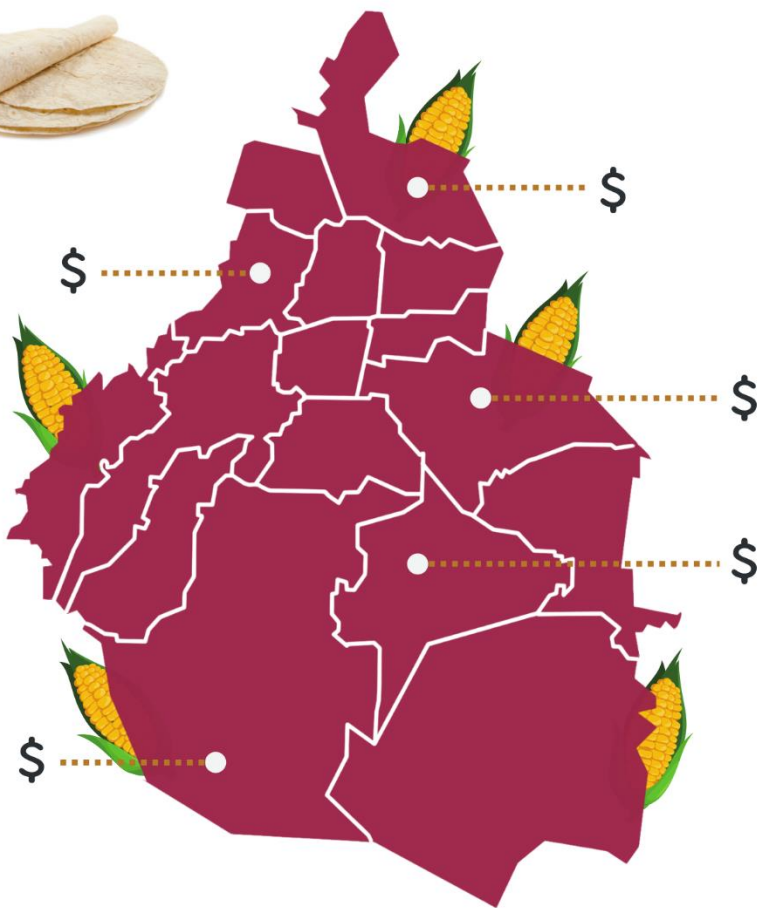

# Monitoreo de precios de la tortilla en la Ciudad de México

FECHA: 19 de septiembre de 2024.

Alcaldía	Precio Más Bajo	Ubicación
Azcapotzalco	\$22.00	Jerusalén Mercado 35, Azcapotzalco
Álvaro Obregón	\$20.00	Agustín Lara # 113, colonia olivar del conde 2da sección, alcaldía Álvaro Obregón
Benito Juárez	\$22.00	av. Revolución, Mixcoac, Benito Juárez, 03910, CDMX
Coyoacán	\$22.00	Ahuanusco, col. Santo Domingo Coyoacán
Cuajimalpa	\$20.00	Av. Veracruz 81, Cuajimalpa, Cuajimalpa de Morelos, C.P. 05000
Cuauhtémoc	\$22.00	Mina 173, Buenavista, Cuauhtémoc, 06350, CDMX.
Gustavo A. Madero	\$21.00	Oniquina 6307 col. 3 estrellas GAM
Iztacalco	\$20.00	Cerrada de Cuauhtémoc #115 Iztacalco
Iztapalapa	\$20.00	Calle Joaquín Herrera No. 15, Col. presidentes, Iztapalapa
Magdalena Contreras	\$20.00	Emiliano Zapata No 13, Col. San Bernabé Ocotepc
Miguel Hidalgo	\$22.00	Calz México Tacuba 598, Miguel Hidalgo
Milpa Alta	\$20.00	Vicente Guerrero SN, San Antonio Tecomitl, Milpa Alta.
Tlalpan	\$20.00	Jesús Lecuona colonia Ampliación Miguel Hidalgo, 2 sección
Tláhuac	\$21.00	Nicolas champions s/n, Miguel Hidalgo, Tláhuac, 13200 , CDMX
Venustiano Carranza	\$20.00	Oriente 172, Col. Moctezuma Segunda Sección, Alcaldía Venustiano Carranza
Xochimilco	\$22.00	Gladiola # 8 Col el mirador Xochimilco

GOBIERNO DE LA CIUDAD DE MÉXICO

SEDECO  
DIRECCIÓN GENERAL DE ABASTO,  
COMERCIO Y DISTRIBUCIÓN

CIUDAD INNOVADORA  
Y DE DERECHOS