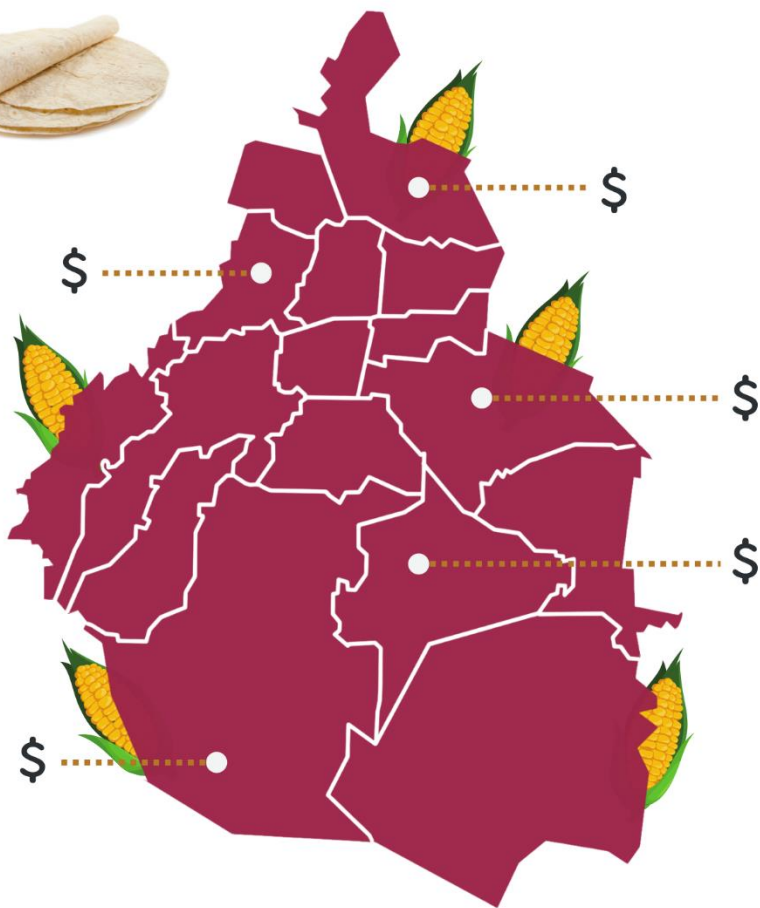

Monitoreo de precios de la tortilla en la Ciudad de México

FECHA: 03 de mayo de 2024

Alcaldía	Precio Más Bajo	Ubicación
Azcapotzalco	\$21.00	Mercado Pasteros, Jacarandas 569, Pasteros, C.P. 02150, Azcapotzalco, CDMX
Álvaro Obregón	\$20.00	Ernesto P. Uruchurtu, colonia Olivar del Conde 2da Sección, Alcaldía Álvaro Obregón
Benito Juárez	\$20.00	Sevilla 522 Benito Juárez
Coyoacán	\$22.00	Manuela Cañizares número 131, Culhuacán CTM, Coyoacán, C.P. 04480
Cuajimalpa	\$20.00	Sauce, Rosa Torres, Cuajimalpa de Morelos, 05200
Cuauhtémoc	\$22.00	Calzada de los Misterios, Peralvillo, Cuauhtémoc
Gustavo A. Madero	\$20.00	Tortillería Sergio Calle 20 de Noviembre s/n, Colonia 25 de Julio
Iztacalco	\$20.00	Av Santiago no. 81 col Santiago norte, Iztacalco
Iztapalapa	\$20.00	Super Manzana 2, colonia Ejército Constitucionalista Iztapalapa
Magdalena Contreras	\$20.00	Av. San Jerónimo 429, El Rosal, 10600, CDMX
Miguel Hidalgo	\$22.00	Calle Gral. José Moran, San Miguel Chapultepec
Milpa Alta	\$20.00	Guadalupe Victoria Sur, Mercado Juárez Tecomal
Tlalpan	\$20.00	Mercado Mirador, Local Mirador, Becal 1011, Lomas de Padierna, Tlalpan, C.P. 14240, CDMX
Tláhuac	\$22.00	Guillermo prieto S/N, Colonia La Draga, Alcaldía Tláhuac
Venustiano Carranza	\$22.00	H. Congreso de la Unión 401-414, Sevilla, Venustiano Carranza, 15860, CDMX
Xochimilco	\$21.00	Constitución de 1824 # 18 San Lorenzo la Cavada Xochimilco