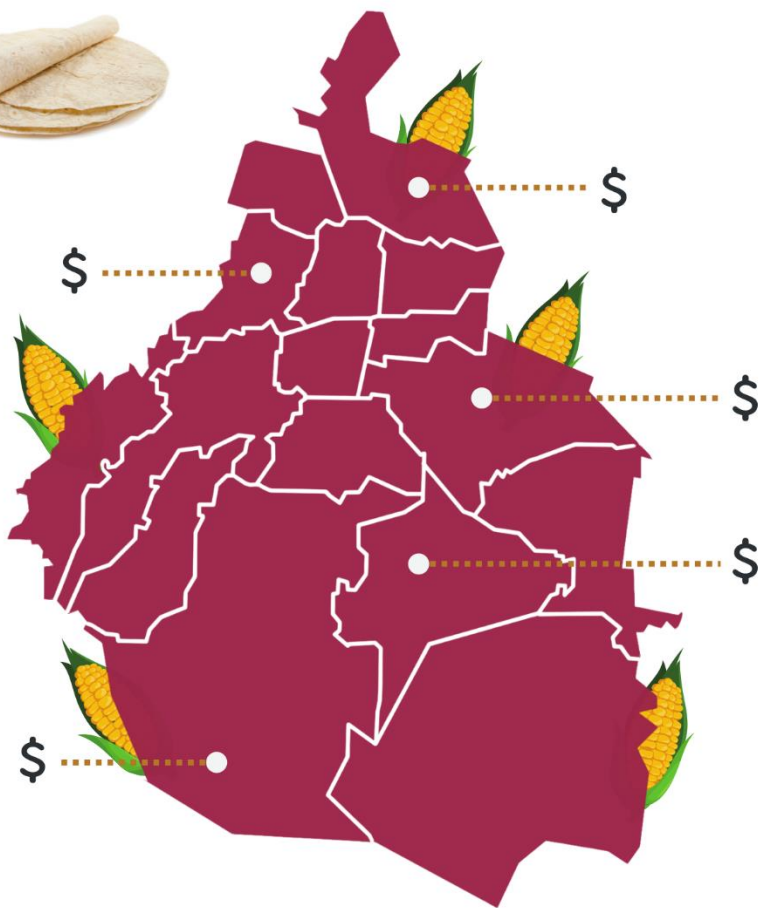

Monitoreo de precios de la tortilla en la Ciudad de México

FECHA: 12 de junio de 2024

Alcaldía	Precio Más Bajo	Ubicación
Azcapotzalco	\$22.00	Jerusalén Mercado 35, Azcapotzalco
Álvaro Obregón	\$20.00	Agustín Lara # 113, colonia olivar del conde 2da sección, alcaldía Álvaro Obregón
Benito Juárez	\$22.00	av. Revolución, Mixcoac, Benito Juárez, 03910, CDMX
Coyoacán	\$22.00	Ahuanusco, col. Santo Domingo Coyoacán
Cuajimalpa de Morelos	\$20.00	Av. Veracruz 81, Cuajimalpa, Cuajimalpa de Morelos, C.P. 05000
Cuauhtémoc	\$22.00	Mina 173, Buenavista, Cuauhtémoc, 06350, CDMX.
Gustavo A. Madero	\$21.00	Oniquina 6307 col. 3 estrellas GAM
Iztacalco	\$20.00	Cerrada de Cuauhtémoc #115 Iztacalco
Iztapalapa	\$20.00	Calle Joaquín Herrera No. 15, Col. presidentes, Iztapalapa
Magdalena Contreras	\$20.00	Emiliano Zapata No 13, Col. San Bernabé Ocoatepec
Miguel Hidalgo	\$22.00	Calz México Tacuba 598, Miguel Hidalgo
Milpa Alta	\$20.00	Vicente Guerrero SN, San Antonio Tecomitl, Milpa Alta.
Tlalpan	\$20.00	Jesús Lecuona colonia Ampliación Miguel Hidalgo, 2 sección
Tláhuac	\$21.00	Nicolas champions s/n, Miguel Hidalgo, Tláhuac, 13200 , CDMX
Venustiano Carranza	\$20.00	Oriente 172, Col. Moctezuma Segunda Sección, Alcaldía Venustiano Carranza
Xochimilco	\$22.00	Gladiola # 8 Col el mirador Xochimilco

GOBIERNO DE LA CIUDAD DE MÉXICO

SEDECO DIRECCIÓN GENERAL DE ABASTO, COMERCIO Y DISTRIBUCIÓN

CIUDAD INNOVADORA Y DE DERECHOS