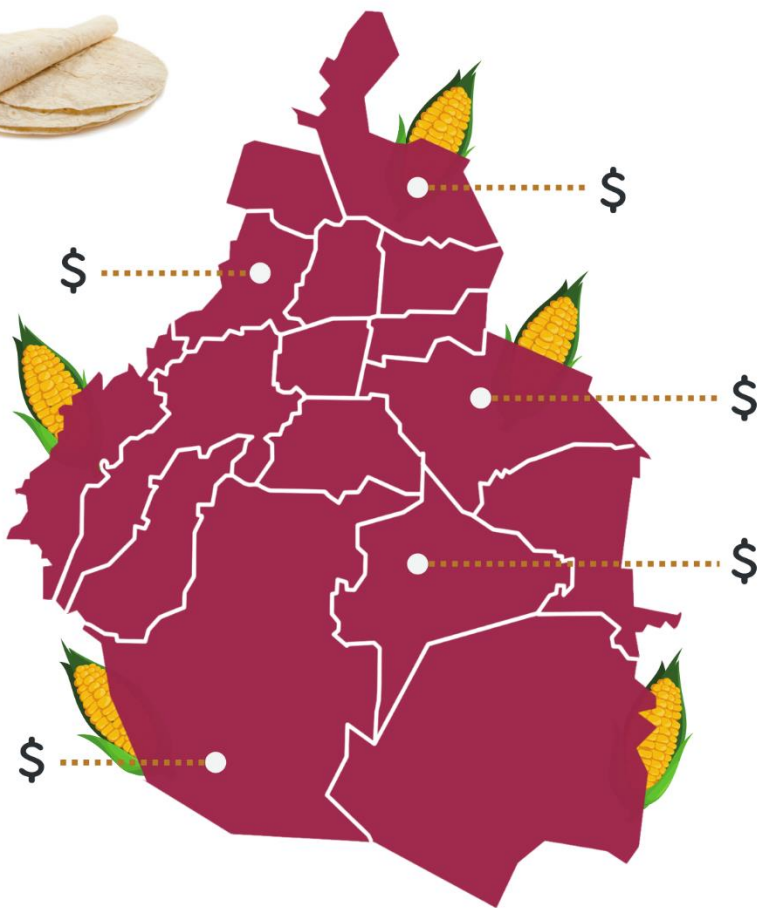

# Monitoreo de precios de la tortilla en la Ciudad de México

FECHA: 10 de junio de 2024

Alcaldía	Precio Más Bajo	Ubicación
Azcapotzalco	\$22.00	Camino del Recreo esq. Aquiles Elorduy. Col. Del Recreo, Azcapotzalco
Álvaro Obregón	\$22.00	Mercado Jalalpa el Grande Local 5, C. Colipa 413, 2da Amp Jalalpa el Grande, Álvaro Obregón, CDMX
Benito Juárez	\$22.00	Calle Lérida y Ahorro postal. Col Postal, Benito Juárez
Coyoacán	\$22.00	Manuela Cañizares número 131, Culhuacán CTM, Coyoacán, C.P. 04480
Cuajimalpa de Morelos	\$21.00	Sauce, Rosa Torres, Cuajimalpa de Morelos, 05200
Cuauhtémoc	\$22.00	Calzada de los Misterios, Peralvillo, Cuauhtémoc
Gustavo A. Madero	\$22.00	Tesoro 6932 col. 3 estrellas GAM
Iztacalco	\$21.00	Av Santiago no. 81 col Santiago norte, Iztacalco
Iztapalapa	\$21.00	Super Manzana 2, colonia Ejército Constitucionalista Iztapalapa
Magdalena Contreras	\$21.00	Av. San Jerónimo 429, El Rosal, 10600, CDMX
Miguel Hidalgo	\$22.00	Calle Gral. José Moran, San Miguel Chapultepec
Milpa Alta	\$21.00	Guadalupe Victoria Sur, Mercado Juárez Tecomal
Tlalpan	\$21.00	Mercado Mirador, Local Mirador, Becal 1011, Lomas de Padierna, Tlalpan, C.P. 14240, CDMX
Tláhuac	\$22.00	Guillermo prieto S/N, Colonia La Draga, Alcaldía Tláhuac
Venustiano Carranza	\$22.00	H. Congreso de la Unión 401-414, Sevilla, Venustiano Carranza, 15860, CDMX
Xochimilco	\$21.00	Constitución de 1824 # 18 San Lorenzo la Cavada Xochimilco

GOBIERNO DE LA CIUDAD DE MÉXICO

SEDECO  
DIRECCIÓN GENERAL DE ABASTO,  
COMERCIO Y DISTRIBUCIÓN

CIUDAD INNOVADORA  
Y DE DERECHOS