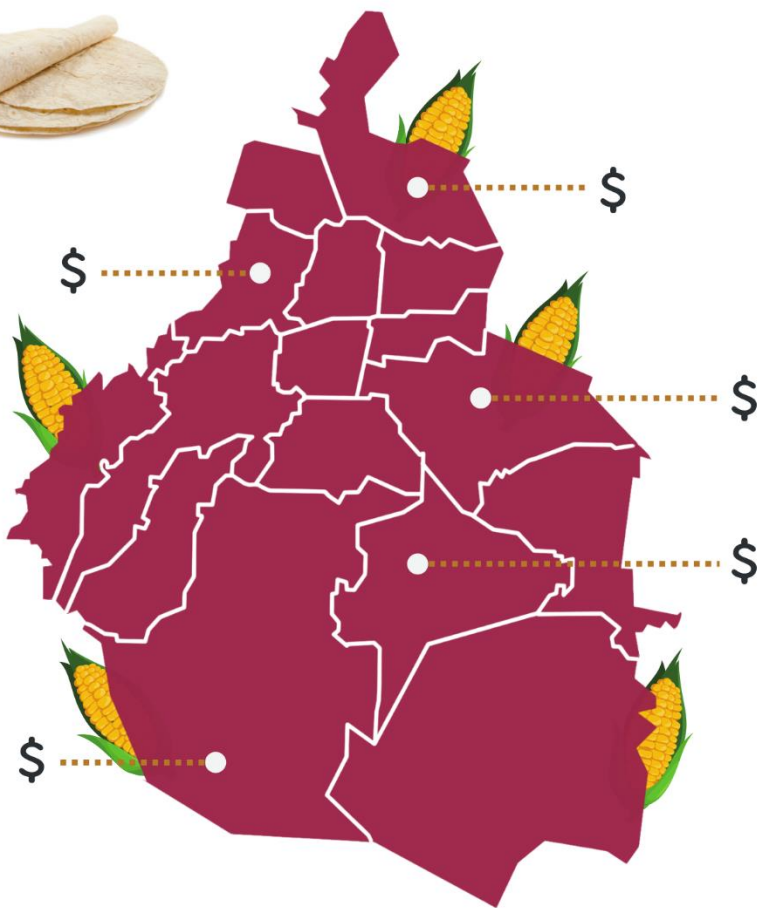

Monitoreo de precios de la tortilla en la Ciudad de México

FECHA: 9 de julio de 2024

Alcaldía	Precio Más Bajo	Ubicación
Azcapotzalco	\$22.00	Macario Gaxiola esquina Catarino Benavides,
Álvaro Obregón	\$21.00	Dolores del Río, esquina Santa Lucía, colonia Olivar del Conde 2da Sección.
Benito Juárez	\$22.00	Tuy 215, Niños Héroes de Chapultepec, Miguel Alemán, c.p. 03420, Benito Juárez, CDMX
Coyoacán	\$22.00	Mercado Siglo XXI, Rosa María Sequeira, Culhuacán, Coyoacán, 04480, CDMX
Cuajimalpa de Morelos	\$21.00	Granjas Navidad, 05210 Ciudad de México, CDMX
Cuauhtémoc	\$22.00	Interior del Mercado San Joaquín, Debussy 50, Col: Peralvillo, C.P. 06220, Cuauhtémoc
Gustavo A. Madero	\$21.00	Sinaloa 148, col providencia, GAM
Iztacalco	\$21.00	Mercado Leandro Valle, Colonia Agrícola Oriental, C.P.08500, Iztacalco
Iztapalapa	\$21.00	C. Benito Juárez 59, Zacatepec, Iztapalapa, 09560, CDMX
Magdalena Contreras	\$21.00	Ex Hacienda de Eslava No. 7, Col. Ixtlahualtongo, Magdalena Contreras
Miguel Hidalgo	\$22.00	Mar Mediterráneo esq. Av Cuitláhuac, Popotla, Alcaldía Miguel Hidalgo.
Milpa Alta	\$21.00	Tlaxcala sur s/n, Villa Milpa Alta
Tlalpan	\$21.00	Mercado Mirador, Local Mi Lupita, Becal 1011, Lomas de Padierna, Tlalpan, C.P. 14240, CDMX
Tláhuac	\$22.00	Plan de Ayala esquina Morelos, Guadalupe, Tláhuac
Venustiano Carranza	\$22.00	Compás 81, Sevilla, Venustiano Carranza, C.P 15840, CDMX
Xochimilco	\$20.00	Mercado Público Xochimilco Anexo, local 73

GOBIERNO DE LA CIUDAD DE MÉXICO

SEDECO
DIRECCIÓN GENERAL DE ABASTO,
COMERCIO Y DISTRIBUCIÓN

CIUDAD INNOVADORA
Y DE DERECHOS