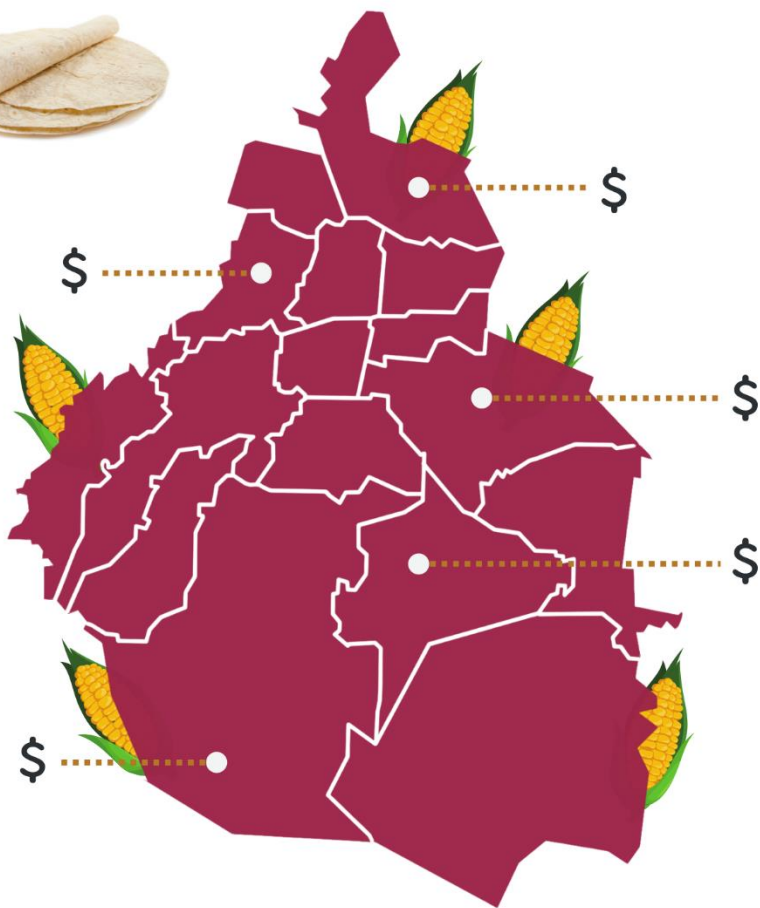

Monitoreo de precios de la tortilla en la Ciudad de México

FECHA: 19 de Julio de 2024.

Alcaldía	Precio Más Bajo	Ubicación
Azcapotzalco	\$22.00	Camino del Recreo esq. Aquiles Elorduy. Col. Del Recreo, Azcapotzalco
Álvaro Obregón	\$22.00	Mercado Jalalpa el Grande Local 5, C. Colipa 413, 2da Amp Jalalpa el Grande, Álvaro Obregón, CDMX
Benito Juárez	\$22.00	Calle Lérida y Ahorro postal. Col Postal, Benito Juárez
Coyoacán	\$22.00	Manuela Cañizares número 131, Culhuacán CTM, Coyoacán, C.P. 04480
Cuajimalpa	\$21.00	Sauce, Rosa Torres, Cuajimalpa de Morelos, 05200
Cuauhtémoc	\$22.00	Calzada de los Misterios, Peralvillo, Cuauhtémoc
Gustavo A. Madero	\$22.00	Tesoro 6932 col. 3 estrellas GAM
Iztacalco	\$21.00	Av Santiago no. 81 col Santiago norte, Iztacalco
Iztapalapa	\$21.00	Super Manzana 2, colonia Ejército Constitucionalista Iztapalapa
Magdalena Contreras	\$21.00	Av. San Jerónimo 429, El Rosal, 10600, CDMX
Miguel Hidalgo	\$22.00	Calle Gral. José Moran, San Miguel Chapultepec
Milpa Alta	\$21.00	Guadalupe Victoria Sur, Mercado Juárez Tecomal
Tlalpan	\$21.00	Mercado Mirador, Local Mirador, Becal 1011, Lomas de Padierna, Tlalpan, C.P. 14240, CDMX
Tláhuac	\$22.00	Guillermo prieto S/N, Colonia La Draga, Alcaldía Tláhuac
Venustiano Carranza	\$22.00	H. Congreso de la Unión 401-414, Sevilla, Venustiano Carranza, 15860, CDMX
Xochimilco	\$21.00	Constitución de 1824 # 18 San Lorenzo la Cavada Xochimilco