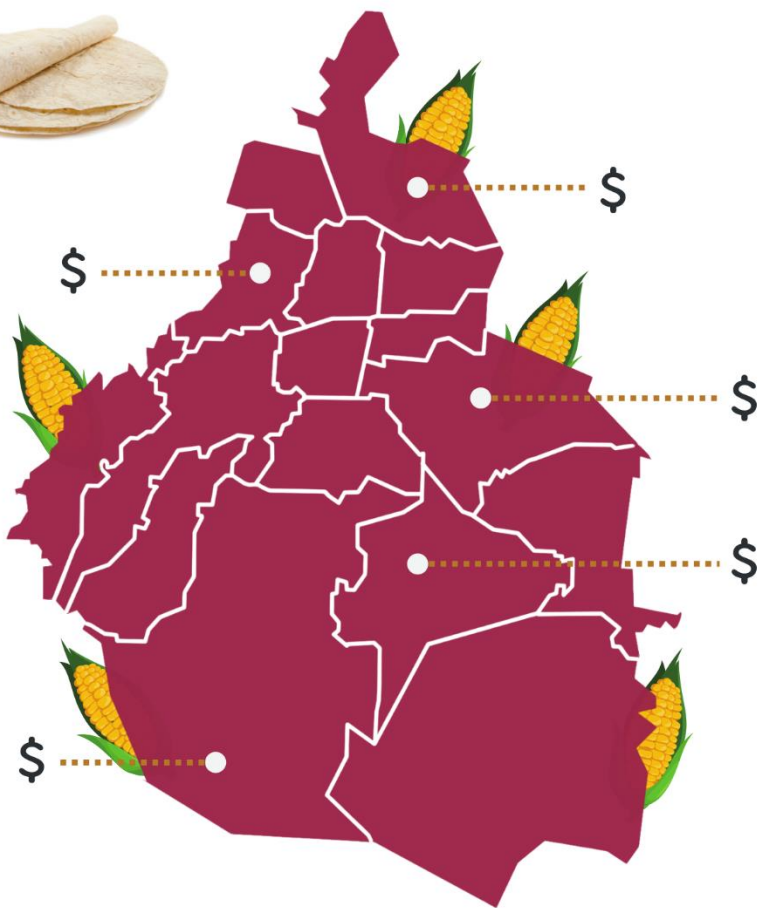

Monitoreo de precios de la tortilla en la Ciudad de México

FECHA: 12 de Julio de 2024.

Alcaldía	Precio Más Bajo	Ubicación
Azcapotzalco	\$22.00	Camino del Recreo esq. Aquiles Elorduy. Col. Del Recreo, Azcapotzalco
Álvaro Obregón	\$22.00	Mercado Jalalpa el Grande Local 5, C. Colipa 413, 2da Amp Jalalpa el Grande, Álvaro Obregón, CDMX
Benito Juárez	\$22.00	Calle Lérida y Ahorro postal. Col Postal, Benito Juárez
Coyoacán	\$22.00	Manuela Cañizares número 131, Culhuacán CTM, Coyoacán, C.P. 04480
Cuajimalpa	\$21.00	Sauce, Rosa Torres, Cuajimalpa de Morelos, 05200
Cuauhtémoc	\$22.00	Calzada de los Misterios, Peralvillo, Cuauhtémoc
Gustavo A. Madero	\$22.00	Tesoro 6932 col. 3 estrellas GAM
Iztacalco	\$21.00	Av Santiago no. 81 col Santiago norte, Iztacalco
Iztapalapa	\$21.00	Super Manzana 2, colonia Ejército Constitucionalista Iztapalapa
Magdalena Contreras	\$21.00	Av. San Jerónimo 429, El Rosal, 10600, CDMX
Miguel Hidalgo	\$22.00	Calle Gral. José Moran, San Miguel Chapultepec
Milpa Alta	\$21.00	Guadalupe Victoria Sur, Mercado Juárez Tecomal
Tlalpan	\$21.00	Mercado Mirador, Local Mirador, Becal 1011, Lomas de Padierna, Tlalpan, C.P. 14240, CDMX
Tláhuac	\$22.00	Guillermo prieto S/N, Colonia La Draga, Alcaldía Tláhuac
Venustiano Carranza	\$22.00	H. Congreso de la Unión 401-414, Sevilla, Venustiano Carranza, 15860, CDMX
Xochimilco	\$21.00	Constitución de 1824 # 18 San Lorenzo la Cavada Xochimilco

GOBIERNO DE LA CIUDAD DE MÉXICO

SEDECO DIRECCIÓN GENERAL DE ABASTO, COMERCIO Y DISTRIBUCIÓN

CIUDAD INNOVADORA Y DE DERECHOS