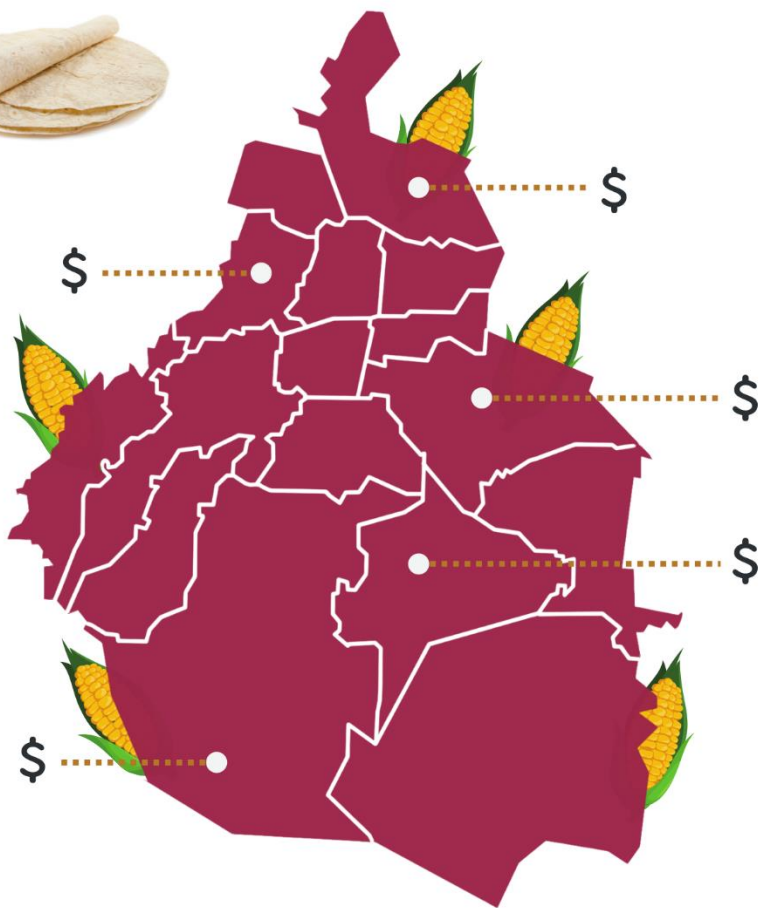

Monitoreo de precios de la tortilla en la Ciudad de México

FECHA: 10 de julio de 2024.

Alcaldía	Precio Más Bajo	Ubicación
Azcapotzalco	\$21.00	Mercado Pasteros, Jacarandas 569, Pasteros, C.P. 02150, Azcapotzalco, CDMX
Álvaro Obregón	\$20.00	Ernesto P. Uruchurtu, colonia Olivar del Conde 2da Sección, Alcaldía Álvaro Obregón
Benito Juárez	\$20.00	Sevilla 522 Benito Juárez
Coyoacán	\$22.00	Manuela Cañizares número 131, Culhuacán CTM, Coyoacán, C.P. 04480
Cuajimalpa	\$20.00	Sauce, Rosa Torres, Cuajimalpa de Morelos, 05200
Cuauhtémoc	\$22.00	Calzada de los Misterios, Peralvillo, Cuauhtémoc
Gustavo A. Madero	\$20.00	Tortillería Sergio Calle 20 de Noviembre s/n, Colonia 25 de Julio
Iztacalco	\$20.00	Av Santiago no. 81 col Santiago norte, Iztacalco
Iztapalapa	\$20.00	Super Manzana 2, colonia Ejército Constitucionalista Iztapalapa
Magdalena Contreras	\$20.00	Av. San Jerónimo 429, El Rosal, 10600, CDMX
Miguel Hidalgo	\$22.00	Calle Gral. José Moran, San Miguel Chapultepec
Milpa Alta	\$20.00	Guadalupe Victoria Sur, Mercado Juárez Tecomal
Tlalpan	\$20.00	Mercado Mirador, Local Mirador, Becal 1011, Lomas de Padierna, Tlalpan, C.P. 14240, CDMX
Tláhuac	\$22.00	Guillermo prieto S/N, Colonia La Draga, Alcaldía Tláhuac
Venustiano Carranza	\$22.00	H. Congreso de la Unión 401-414, Sevilla, Venustiano Carranza, 15860, CDMX
Xochimilco	\$21.00	Constitución de 1824 # 18 San Lorenzo la Cavada Xochimilco

GOBIERNO DE LA CIUDAD DE MÉXICO

SEDECO DIRECCIÓN GENERAL DE ABASTO, COMERCIO Y DISTRIBUCIÓN

CIUDAD INNOVADORA Y DE DERECHOS