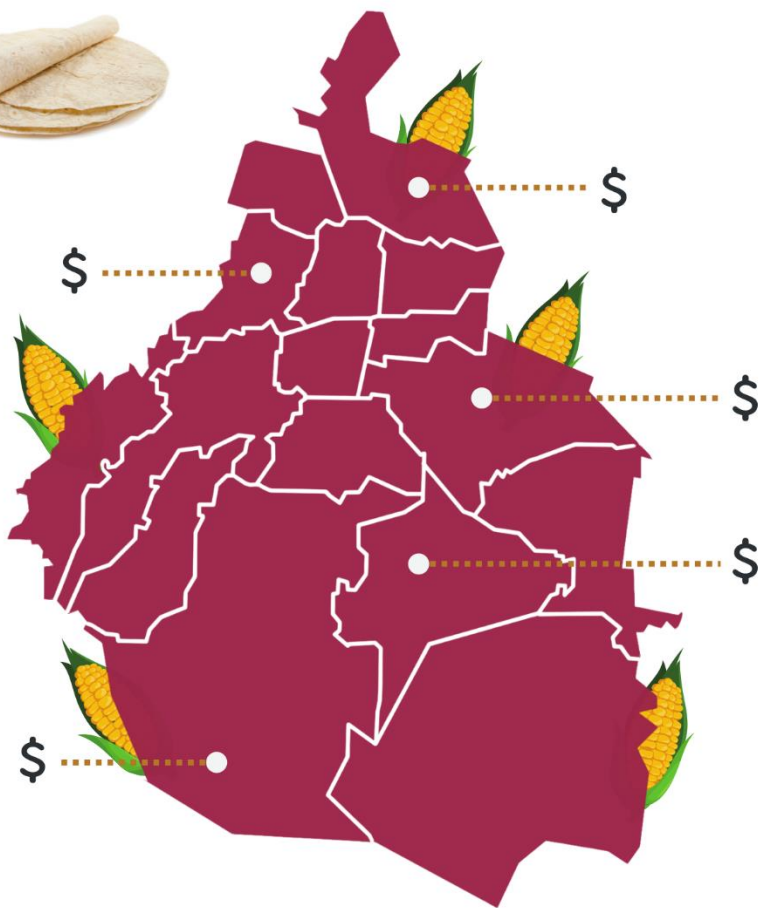

Monitoreo de precios de la tortilla en la Ciudad de México

FECHA: 01 de Julio de 2024.

Alcaldía	Precio Más Bajo	Ubicación
Azcapotzalco	\$22.00	Camino del Recreo esq. Aquiles Elorduy. Col. Del Recreo, Azcapotzalco
Álvaro Obregón	\$22.00	Mercado Jalalpa el Grande Local 5, C. Colipa 413, 2da Amp Jalalpa el Grande, Álvaro Obregón, CDMX
Benito Juárez	\$22.00	Calle Lérida y Ahorro postal. Col Postal, Benito Juárez
Coyoacán	\$22.00	Manuela Cañizares número 131, Culhuacán CTM, Coyoacán, C.P. 04480
Cuajimalpa	\$21.00	Sauce, Rosa Torres, Cuajimalpa de Morelos, 05200
Cuauhtémoc	\$22.00	Calzada de los Misterios, Peralvillo, Cuauhtémoc
Gustavo A. Madero	\$22.00	Tesoro 6932 col. 3 estrellas GAM
Iztacalco	\$21.00	Av Santiago no. 81 col Santiago norte, Iztacalco
Iztapalapa	\$21.00	Super Manzana 2, colonia Ejército Constitucionalista Iztapalapa
Magdalena Contreras	\$21.00	Av. San Jerónimo 429, El Rosal, 10600, CDMX
Miguel Hidalgo	\$22.00	Calle Gral. José Moran, San Miguel Chapultepec
Milpa Alta	\$21.00	Guadalupe Victoria Sur, Mercado Juárez Tecomal
Tlalpan	\$21.00	Mercado Mirador, Local Mirador, Becal 1011, Lomas de Padierna, Tlalpan, C.P. 14240, CDMX
Tláhuac	\$22.00	Guillermo prieto S/N, Colonia La Draga, Alcaldía Tláhuac
Venustiano Carranza	\$22.00	H. Congreso de la Unión 401-414, Sevilla, Venustiano Carranza, 15860, CDMX
Xochimilco	\$21.00	Constitución de 1824 # 18 San Lorenzo la Cavada Xochimilco

GOBIERNO DE LA CIUDAD DE MÉXICO

SEDECO
DIRECCIÓN GENERAL DE ABASTO,
COMERCIO Y DISTRIBUCIÓN

CIUDAD INNOVADORA Y DE DERECHOS