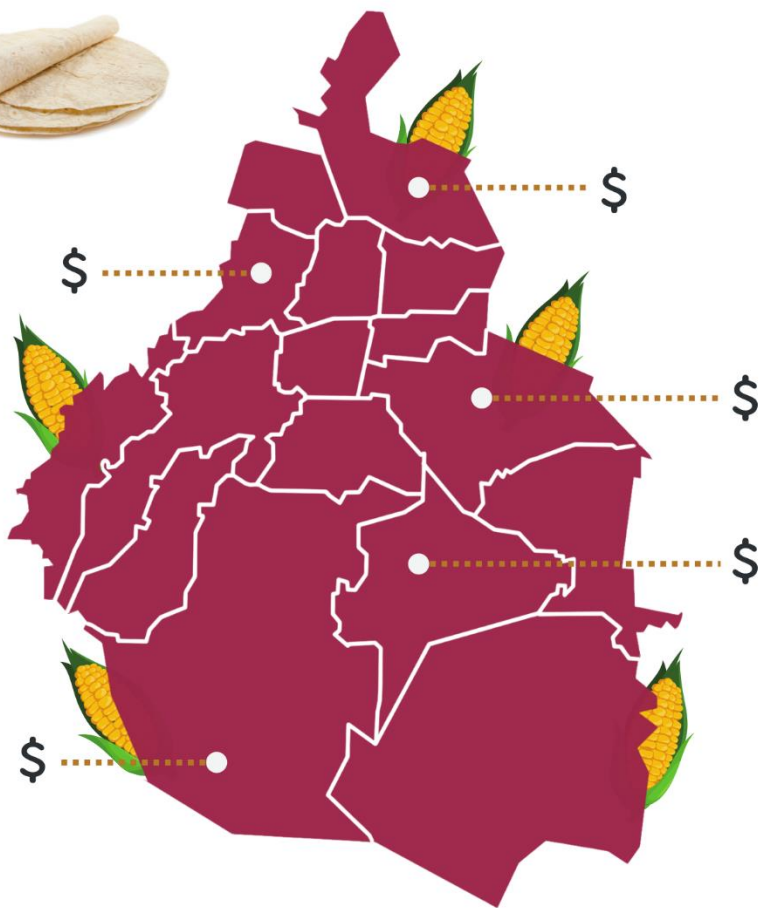

Monitoreo de precios de la tortilla en la Ciudad de México

FECHA: 09 de febrero de 2024.

Alcaldía	Precio Más Bajo	Ubicación
Azcapotzalco	\$20.00	Av. Azcapotzalco 680. Alcaldía Azcapotzalco
Álvaro Obregón	\$20.00	Agustín Lara Mz. 50 Lt 16, Col. Olivar del Conde.
Benito Juárez	\$22.00	Luz Saviñón esq Yácatas, Narvarte Poniente, 03020, Benito Juárez
Coyoacán	\$22.00	Mercado Siglo XXI R. María Sequeira, Culhuacán.
Cuajimalpa de Morelos	\$20.00	Bosque de Alisos, Granjas Palo Alto, Cuajimalpa de Morelos
Cuauhtémoc	\$22.00	Pensador Mexicano s/n Col: Guerrero, Cuauhtémoc
Gustavo A. Madero	\$20.00	Estado de Morelos, Entre Edo. de Tamaulipas y Edo. De Zacatecas.
Iztacalco	\$18.00	Mercado 24 de Diciembre: L-7, Calle 7 No. 86, Agrícola Pantitlán, C.P. 08100 Iztacalco, CDMX
Iztapalapa	\$20.00	AV. Central, esq. calle cadetes. Col. Tepalcates, Alc. Iztapalapa
Magdalena Contreras	\$20.00	Coconota No. 247, Col. El Ocotál, Magdalena Contreras
Miguel Hidalgo	\$22.00	Calle José María Vigil No. 11, Tacubaya, Miguel Hidalgo
Milpa Alta	\$20.00	Mercado Benito Juárez exterior, calle de Queretaro casi esquina con Guanajuato, en Villa Milpa Alta, Alcaldía Milpa Alta
Tlalpan	\$20.00	Mercado. José Ma. Morelos y Pavón, Don Refugio, Ex-hacienda de Coapa, Tlalpan
Tláhuac	\$18.00	Falstaff, Mercado Abraham del Llano Nopalera, Tláhuac
Venustiano Carranza	\$20.00	Nte. 13 230, Moctezuma 2da Secc. Venustiano Carranza
Xochimilco	\$21.00	Benito Juárez #84 Barrio la Asunción, Xochimilco

GOBIERNO DE LA CIUDAD DE MÉXICO

SEDECO DIRECCIÓN GENERAL DE ABASTO, COMERCIO Y DISTRIBUCIÓN

CIUDAD INNOVADORA Y DE DERECHOS