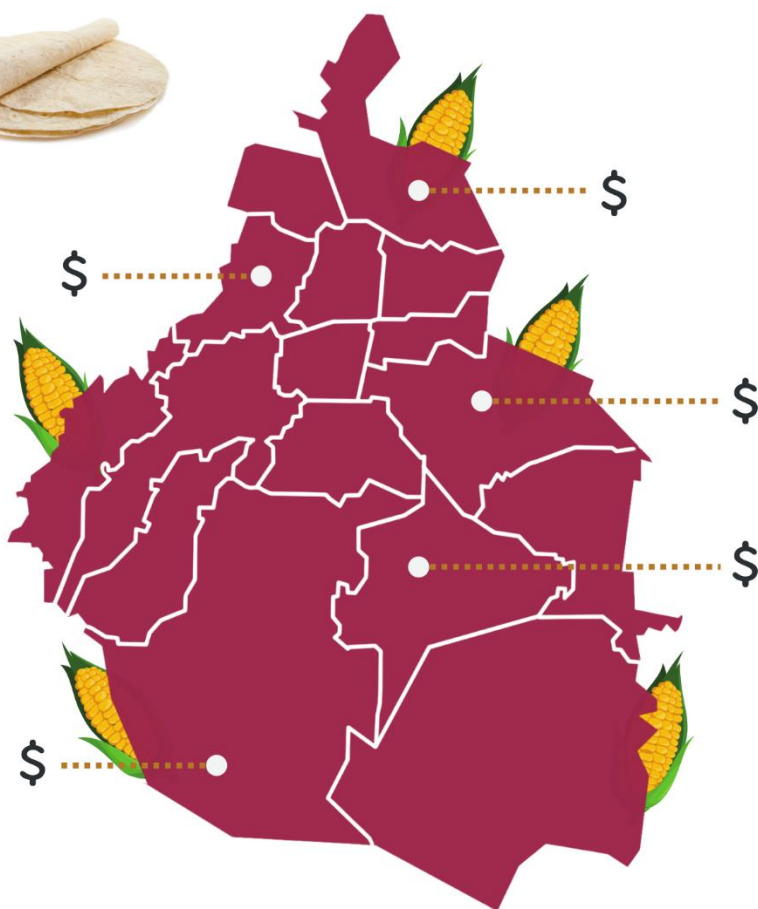

# Monitoreo de precios de la tortilla en la Ciudad de México

FECHA: 03 de Abril de 2024.

Alcaldía	Precio Más Bajo	Ubicación
Azcapotzalco	\$22.00	Jerusalén Mercado 35, Azcapotzalco
Álvaro Obregón	\$20.00	Agustín Lara # 113, colonia olivar del conde 2da sección, alcaldía Álvaro Obregón
Benito Juárez	\$22.00	av. Revolución, Mixcoac, Benito Juárez, 03910, CDMX
Coyoacán	\$22.00	Ahuanusco, col. Santo Domingo Coyoacán
Cuajimalpa	\$20.00	Av. Veracruz 81, Cuajimalpa, Cuajimalpa de Morelos, C.P. 05000
Cuauhtémoc	\$22.00	Mina 173, Buenavista, Cuauhtémoc, 06350, CDMX.
Gustavo A. Madero	\$21.00	Oniquina 6307 col. 3 estrellas GAM
Iztacalco	\$20.00	Cerrada de Cuauhtémoc #115 Iztacalco
Iztapalapa	\$20.00	Calle Joaquín Herrera No. 15, Col. presidentes, Iztapalapa
Magdalena Contreras	\$20.00	Emiliano Zapata No 13, Col. San Bernabé Ocotepc
Miguel Hidalgo	\$22.00	Calz México Tacuba 598, Miguel Hidalgo
Milpa Alta	\$20.00	Vicente Guerrero SN, San Antonio Tecomitl, Milpa Alta.
Tlalpan	\$20.00	Jesús Lecuona colonia Ampliación Miguel Hidalgo, 2 sección
Tláhuac	\$21.00	Nicolas champions s/n, Miguel Hidalgo, Tláhuac, 13200 , CDMX
Venustiano Carranza	\$20.00	Oriente 172, Col. Moctezuma Segunda Sección, Alcaldía Venustiano Carranza
Xochimilco	\$22.00	Gladiola # 8 Col el mirador Xochimilco

GOBIERNO DE LA CIUDAD DE MÉXICO

SEDECO  
DIRECCIÓN GENERAL DE ABASTO,  
COMERCIO Y DISTRIBUCIÓN

CIUDAD INNOVADORA  
Y DE DERECHOS