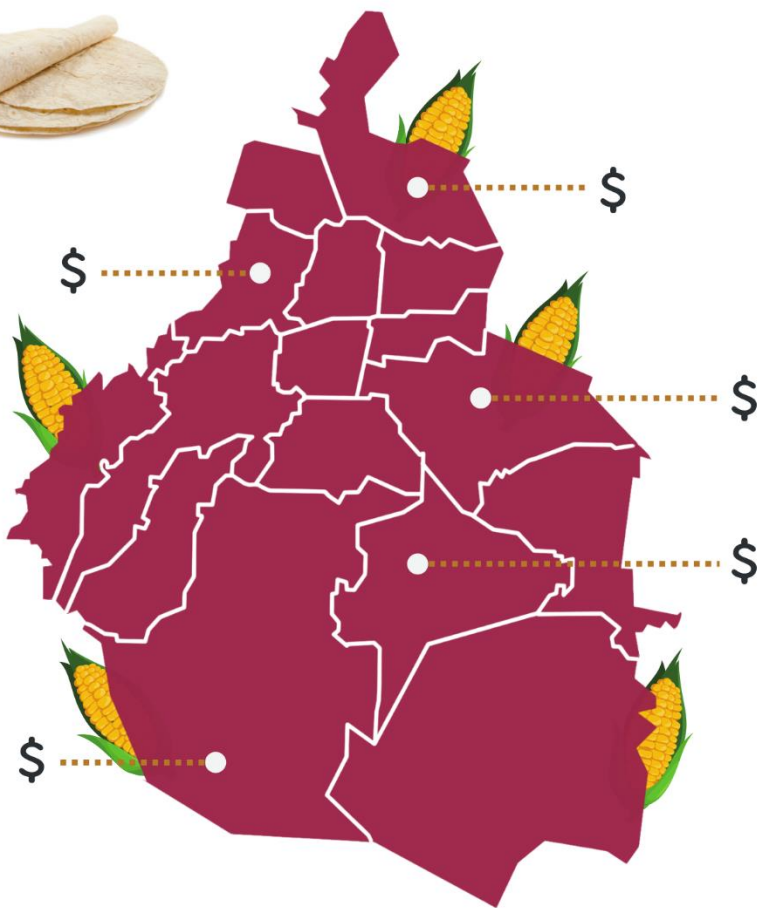

# Monitoreo de precios de la tortilla en la Ciudad de México

FECHA: 25 de Abril de 2024.

Alcaldía	Precio Más Bajo	Ubicación
Azcapotzalco	\$22.00	Jerusalén Mercado 35, Azcapotzalco
Álvaro Obregón	\$20.00	Agustín Lara # 113, colonia olivar del conde 2da sección, alcaldía Álvaro Obregón
Benito Juárez	\$22.00	av. Revolución, Mixcoac, Benito Juárez, 03910, CDMX
Coyoacán	\$22.00	Ahuanusco, col. Santo Domingo Coyoacán
Cuajimalpa	\$20.00	Av. Veracruz 81, Cuajimalpa, Cuajimalpa de Morelos, C.P. 05000
Cuauhtémoc	\$22.00	Mina 173, Buenavista, Cuauhtémoc, 06350, CDMX.
Gustavo A. Madero	\$21.00	Oniquina 6307 col. 3 estrellas GAM
Iztacalco	\$20.00	Cerrada de Cuauhtémoc #115 Iztacalco
Iztapalapa	\$20.00	Calle Joaquín Herrera No. 15, Col. presidentes, Iztapalapa
Magdalena Contreras	\$20.00	Emiliano Zapata No 13, Col. San Bernabé Ocotepc
Miguel Hidalgo	\$22.00	Calz México Tacuba 598, Miguel Hidalgo
Milpa Alta	\$20.00	Vicente Guerrero SN, San Antonio Tecomitl, Milpa Alta.
Tlalpan	\$20.00	Jesús Lecuona colonia Ampliación Miguel Hidalgo, 2 sección
Tláhuac	\$21.00	Nicolas champions s/n, Miguel Hidalgo, Tláhuac, 13200 , CDMX
Venustiano Carranza	\$20.00	Oriente 172, Col. Moctezuma Segunda Sección, Alcaldía Venustiano Carranza
Xochimilco	\$22.00	Gladiola # 8 Col el mirador Xochimilco

GOBIERNO DE LA CIUDAD DE MÉXICO

SEDECO  
DIRECCIÓN GENERAL DE ABASTO,  
COMERCIO Y DISTRIBUCIÓN

CIUDAD INNOVADORA  
Y DE DERECHOS