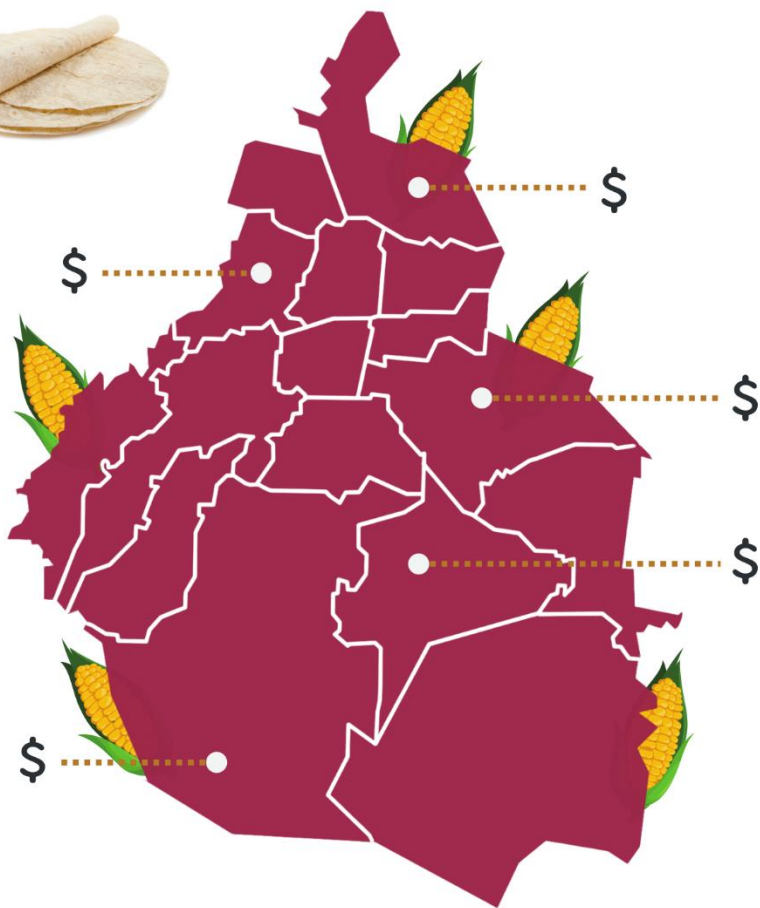

Monitoreo de precios de la tortilla en la Ciudad de México

FECHA: 17 de Abril de 2024.

Alcaldía	Precio Más Bajo	Ubicación
Azcapotzalco	\$22.00	Jerusalén Mercado 35, Azcapotzalco
Álvaro Obregón	\$20.00	Agustín Lara # 113, colonia olivar del conde 2da sección, alcaldía Álvaro Obregón
Benito Juárez	\$22.00	av. Revolución, Mixcoac, Benito Juárez, 03910, CDMX
Coyoacán	\$22.00	Ahuanusco, col. Santo Domingo Coyoacán
Cuajimalpa	\$20.00	Av. Veracruz 81, Cuajimalpa, Cuajimalpa de Morelos, C.P. 05000
Cuauhtémoc	\$22.00	Mina 173, Buenavista, Cuauhtémoc, 06350, CDMX.
Gustavo A. Madero	\$21.00	Oniquina 6307 col. 3 estrellas GAM
Iztacalco	\$20.00	Cerrada de Cuauhtémoc #115 Iztacalco
Iztapalapa	\$20.00	Calle Joaquín Herrera No. 15, Col. presidentes, Iztapalapa
Magdalena Contreras	\$20.00	Emiliano Zapata No 13, Col. San Bernabé Ocoatepec
Miguel Hidalgo	\$22.00	Calz México Tacuba 598, Miguel Hidalgo
Milpa Alta	\$20.00	Vicente Guerrero SN, San Antonio Tecomitl, Milpa Alta.
Tlalpan	\$20.00	Jesús Lecuona colonia Ampliación Miguel Hidalgo, 2 sección
Tláhuac	\$21.00	Nicolas champions s/n, Miguel Hidalgo, Tláhuac, 13200 , CDMX
Venustiano Carranza	\$20.00	Oriente 172, Col. Moctezuma Segunda Sección, Alcaldía Venustiano Carranza
Xochimilco	\$22.00	Gladiola # 8 Col el mirador Xochimilco

GOBIERNO DE LA CIUDAD DE MÉXICO

SEDECO
DIRECCIÓN GENERAL DE ABASTO,
COMERCIO Y DISTRIBUCIÓN

CIUDAD INNOVADORA
Y DE DERECHOS