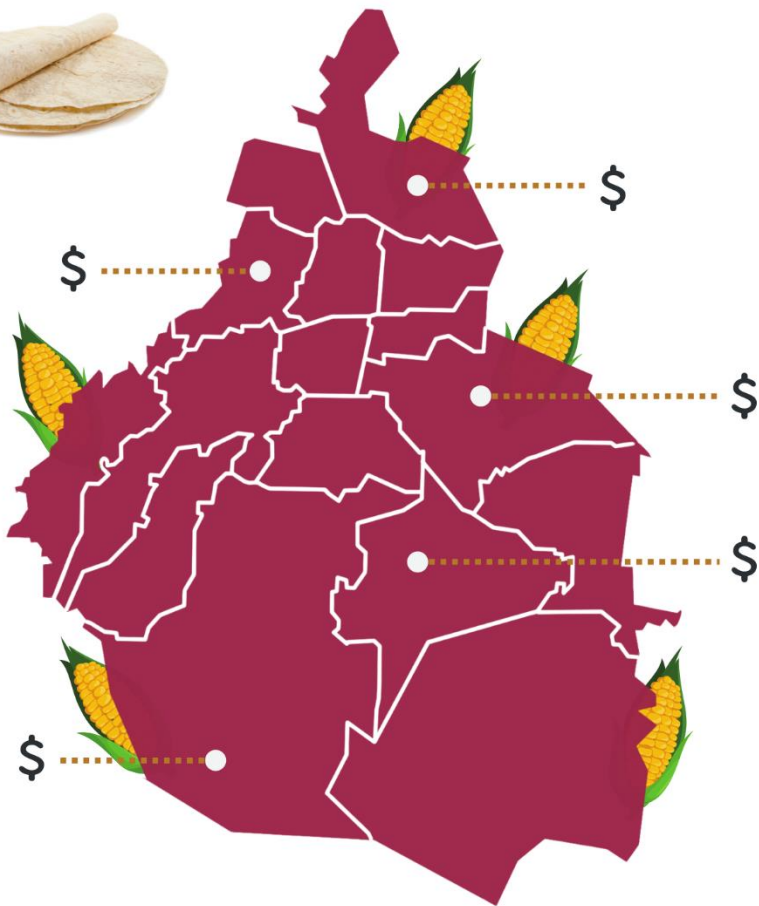

Monitoreo de precios de la tortilla en la Ciudad de México

FECHA: 17 de marzo de 2023

Alcaldía	Precio Más Bajo	Ubicación
Azcapotzalco	\$22.00	Camino del Recreo esq. Aquiles Elorduy. Col. Del Recreo, Azcapotzalco
Álvaro Obregón	\$18.00	Mercado Jalalpa el Grande Local 5, C. Colipa 413, 2da Amp Jalalpa el Grande, Álvaro Obregón, CDMX
Benito Juárez	\$22.00	Calle Lérida y Ahorro postal. Col Postal, Benito Juárez
Coyoacán	\$22.00	Manuela Cañizares número 131, Culhuacán CTM, Coyoacán, C.P. 04480
Cuajimalpa de Morelos	\$20.00	Sauce, Rosa Torres, Cuajimalpa de Morelos, 05200
Cuauhtémoc	\$22.00	Calzada de los Misterios, Peralvillo, Cuauhtémoc
Gustavo A. Madero	\$22.00	Tesoro 6932 col. 3 estrellas GAM
Iztacalco	\$20.00	Av Santiago no. 81 col Santiago norte, Iztacalco
Iztapalapa	\$20.00	Super Manzana 2, colonia Ejército Constitucionalista Iztapalapa
Magdalena Contreras	\$20.00	Av. San Jerónimo 429, El Rosal, 10600, CDMX
Miguel Hidalgo	\$22.00	Calle Gral. José Moran, San Miguel Chapultepec
Milpa Alta	\$20.00	Guadalupe Victoria Sur, Mercado Juárez Tecomal
Tlalpan	\$20.00	Mercado Mirador, Local Mirador, Becal 1011, Lomas de Padierna, Tlalpan, C.P. 14240, CDMX
Tláhuac	\$22.00	Guillermo prieto S/N, Colonia La Draga, Alcaldía Tláhuac
Venustiano Carranza	\$22.00	H. Congreso de la Unión 401-414, Sevilla, Venustiano Carranza, 15860, CDMX
Xochimilco	\$21.00	Constitución de 1824 # 18 San Lorenzo la Cavada Xochimilco

GOBIERNO DE LA CIUDAD DE MÉXICO

SEDECO
DIRECCIÓN GENERAL DE ABASTO,
COMERCIO Y DISTRIBUCIÓN

CIUDAD INNOVADORA
Y DE DERECHOS