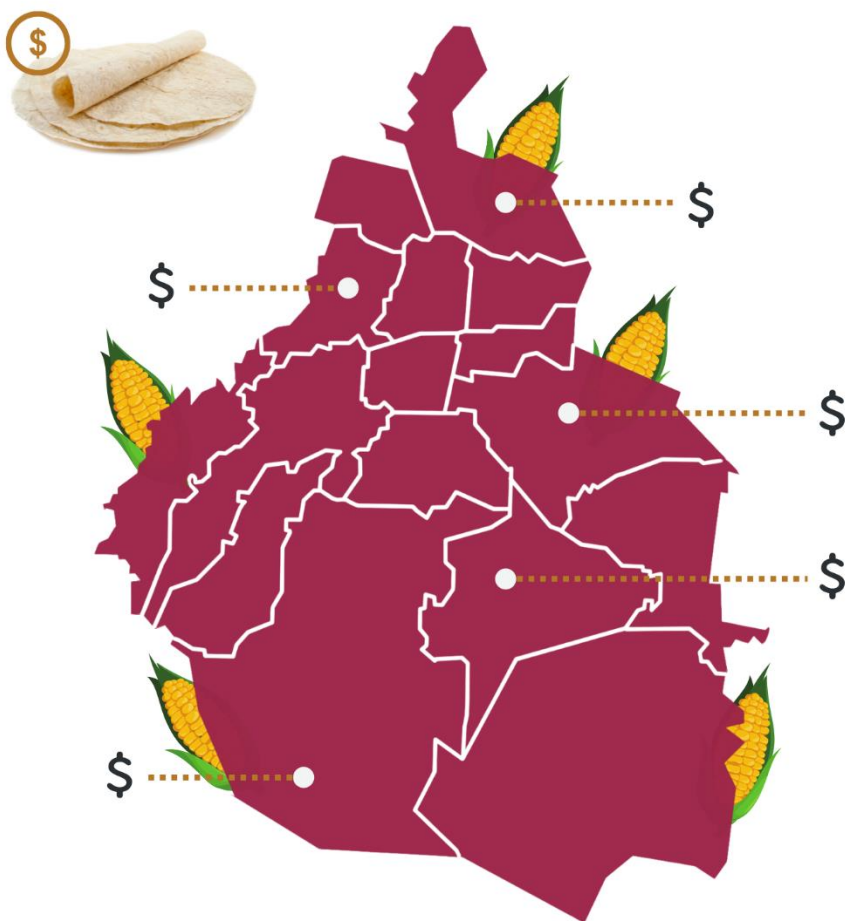

Monitoreo de precios de la tortilla en la Ciudad de México

FECHA 26 de enero de 2023

Alcaldía	Precio Más Bajo	Ubicación
Azcapotzalco	\$20.00	Av. Azcapotzalco 680. Alcaldía Azcapotzalco
Álvaro Obregón	\$20.00	Agustín Lara Mz. 50 Lt 16, Col. Olivar del Conde.
Benito Juárez	\$22.00	La morena 65 , Narvarte Oriente , Benito Juárez
Coyoacán	\$21.00	San Jorge Mnz 839 Lte. 20 Pedregal de Sta. Úrsula
Cuajimalpa de Morelos	\$20.00	Sauce, Rosa Torres, Cuajimalpa de Morelos, 05200
Cuauhtémoc	\$22.00	Dr. Lucio NO. 163 esquina Dr. Velasco, Col. Doctores, Cuauhtémoc.
Gustavo A. Madero	\$20.00	Teyotl 6211 col. Aragón Inguaran
Iztacalco	\$20.00	ESQ. 25 de enero, Av. Juan N. Álvarez, Campamento 2 de octubre.
Iztapalapa	\$20.00	Calle Jesús Ángel y Puebla Duran. Cananea, Alc Iztapalapa
Magdalena Contreras	\$20.00	Av. San Jerónimo 168, El Toro, Pueblo Nuevo Alto, La Magdalena Contreras, 10640, CDMX
Miguel Hidalgo	\$22.00	Calle José María Vigil No. 11, Tacubaya, Miguel Hidalgo
Milpa Alta	\$20.00	Mercado Benito Juárez exterior, calle de Querétaro casi esquina con Guanajuato, en Villa Milpa Alta
Tlalpan	\$20.00	Calle Homun colonia Lomas de Padierna alcaldía Tlalpan
Tláhuac	\$20.00	Agustín de Iturbide No. 13, San Francisco Tlaltenco, Tláhuac, 13400, CDMX
Venustiano Carranza	\$20.00	Rtno. 10 de Nicolas León No. 30, Jardín Balbuena, Venustiano Carranza
Xochimilco	\$20.00	Andador Olmos s/n Colonia Ampliación San Marcos, Xochimilco.