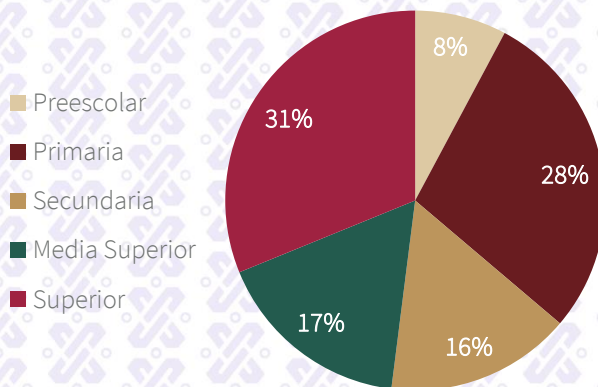

EDUCACIÓN BÁSICA Y MEDIA SUPERIOR

En la Ciudad de México existen **2,734,512** estudiantes matriculados, de los cuales un **50.4%** son mujeres.

Matrícula escolar de la Ciudad de México por nivel educativo (ciclo escolar 2021-2022)

Matrícula femenina en CDMX por nivel educativo (Ciclo escolar 2021-2022)

Alcaldías con mayor y menor matrícula femenina por nivel educativo (ciclo escolar 2021-2022).

Preescolar	Miguel Hidalgo (51.1%)
Primaria	Miguel Hidalgo (49.8%)
Secundaria	Benito Juárez (51.1%)
Media Superior	Milpa Alta (55.9%)
Superior	Xochimilco (62.8%)