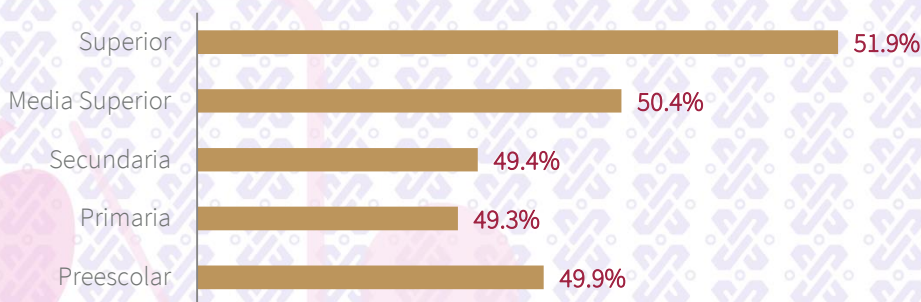

EDUCACIÓN BÁSICA Y MEDIA SUPERIOR

En la Ciudad de México existen **2,734,512** estudiantes matriculados, de los cuales un **50.4%** son mujeres.

Matrícula escolar de la Ciudad de México por nivel educativo (ciclo escolar 2021-2022)

Matrícula femenina en CDMX por nivel educativo (Ciclo escolar 2021-2022)

Alcaldías con mayor y menor matrícula femenina por nivel educativo (ciclo escolar 2021-2022).

Preescolar	Miguel Hidalgo (51.1%)
Primaria	Miguel Hidalgo (49.8%)
Secundaria	Benito Juárez (51.1%)
Media Superior	Milpa Alta (55.9%)
Superior	Xochimilco (62.8%)