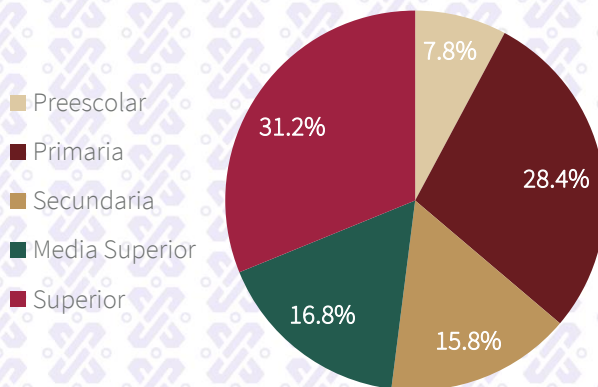

EDUCACIÓN BÁSICA Y MEDIA SUPERIOR

En la Ciudad de México existen **2,734,512** estudiantes matriculados, de los cuales un **50.4%** son mujeres.

Matrícula escolar de la Ciudad de México por nivel educativo (ciclo escolar 2021-2022)

Matrícula femenina en CDMX por nivel educativo (Ciclo escolar 2021-2022)

Alcaldías con mayor y menor matrícula femenina por nivel educativo (ciclo escolar 2021-2022).

Preescolar	Miguel Hidalgo (51.1%)
Primaria	Miguel Hidalgo (49.8%)
Secundaria	Benito Juárez (51.1%)
Media Superior	Milpa Alta (55.9%)
Superior	Xochimilco (62.8%)