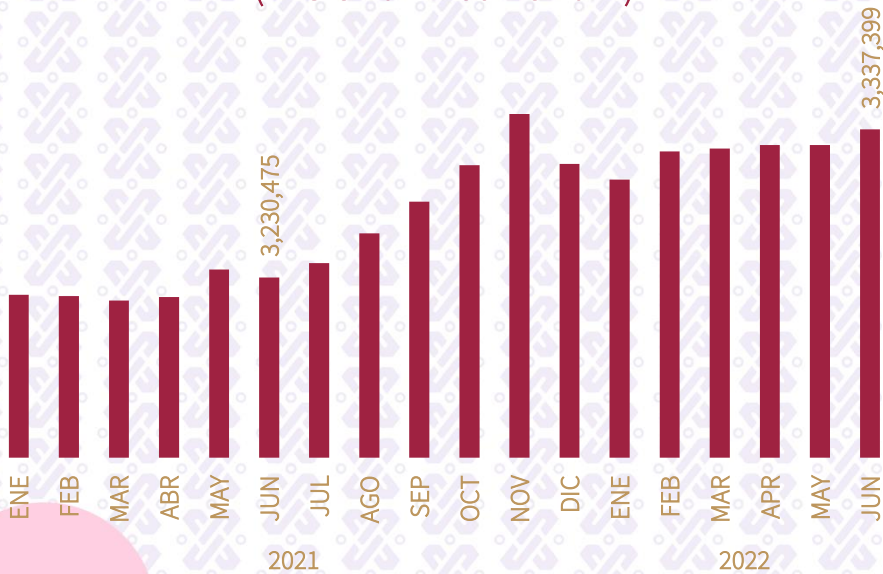

EMPLEO FORMAL

Empleos formales totales en la Ciudad de México (Enero 2021 - Junio 2022)

Al mes de junio la Ciudad de México tiene un total de **3,337,399** trabajadores asegurados, con una tasa de **crecimiento anual** de **3.3%**, es decir, 106,924 empleos formales más que en junio de 2021.

Durante el mes de **junio** registraron **11,338** empleos formales, lo cual significó un **aumento** del **0.3%** en comparación al mes previo.

En junio del 2022, hubo un total de **3,337,399** personas aseguradas y un **42.5%** de ellas, fueron mujeres.