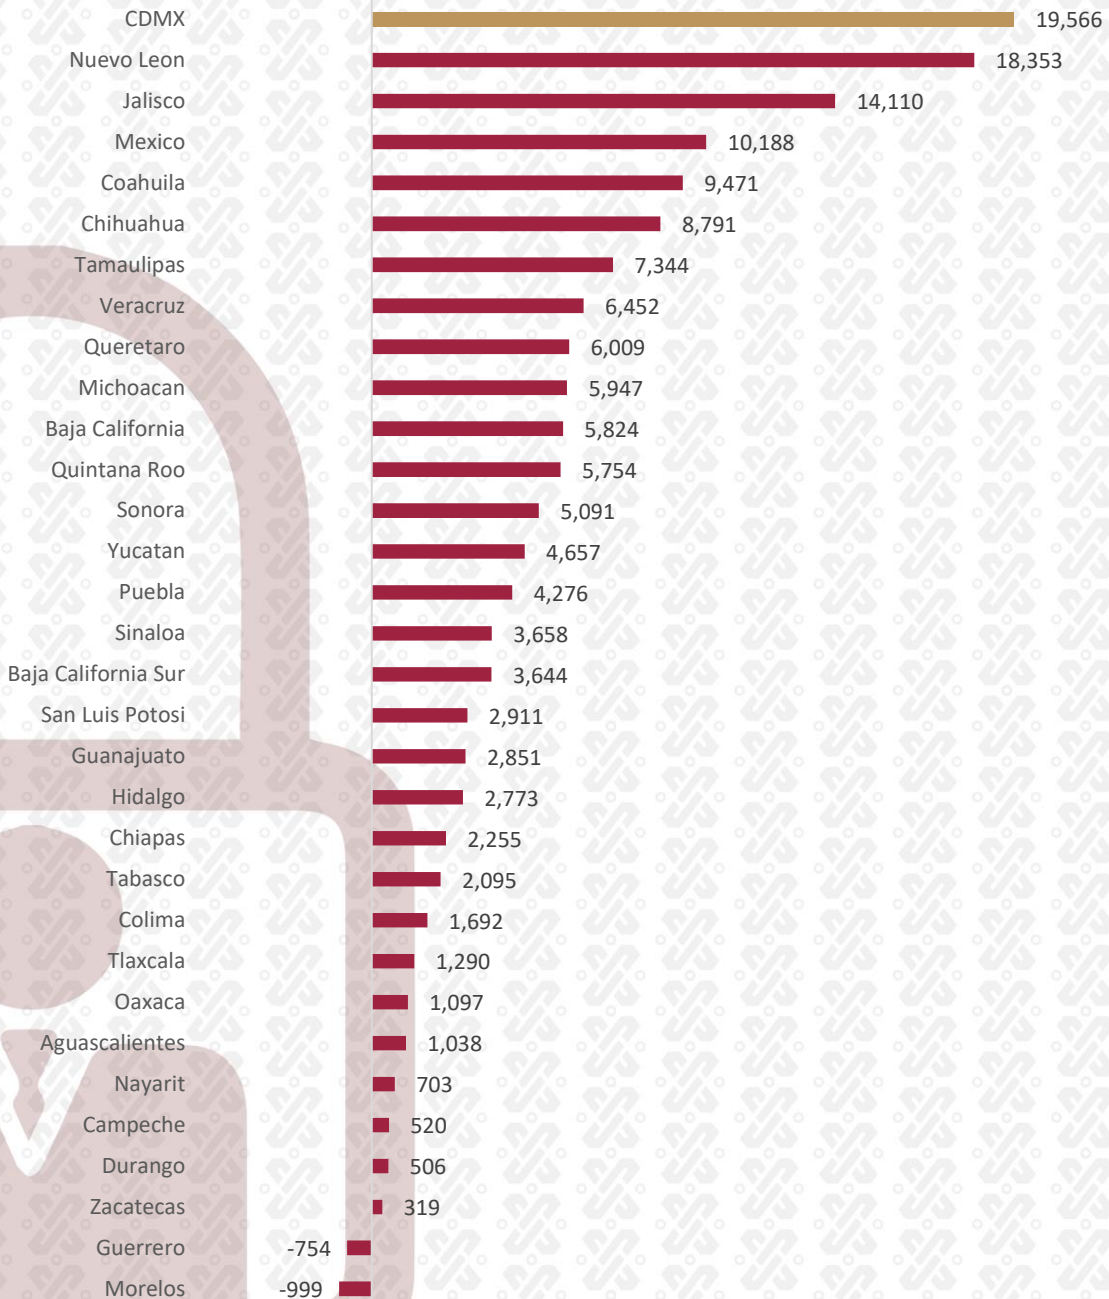

Las actividades en donde se generó más empleo fueron las siguientes:

Industria de la Construcción con 6,105 nuevos empleos

Servicios P/Empresas Personas y Hogar con 5,001 nuevos empleos

Comercio con 2,447 nuevos empleos

Generación de Empleo Formal durante agosto 2022

*Empleo formal

Fuente: Elaborado con datos de la STPS.

GOBIERNO DE LA
CIUDAD DE MÉXICO

SEDECO

TRABAJADORES ASEGURADOS

Generación de Empleo formal agosto 2022

*Empleo formal

Fuente: Elaborado con datos de la STPS.

GOBIERNO DE LA
CIUDAD DE MÉXICO

SEDECO