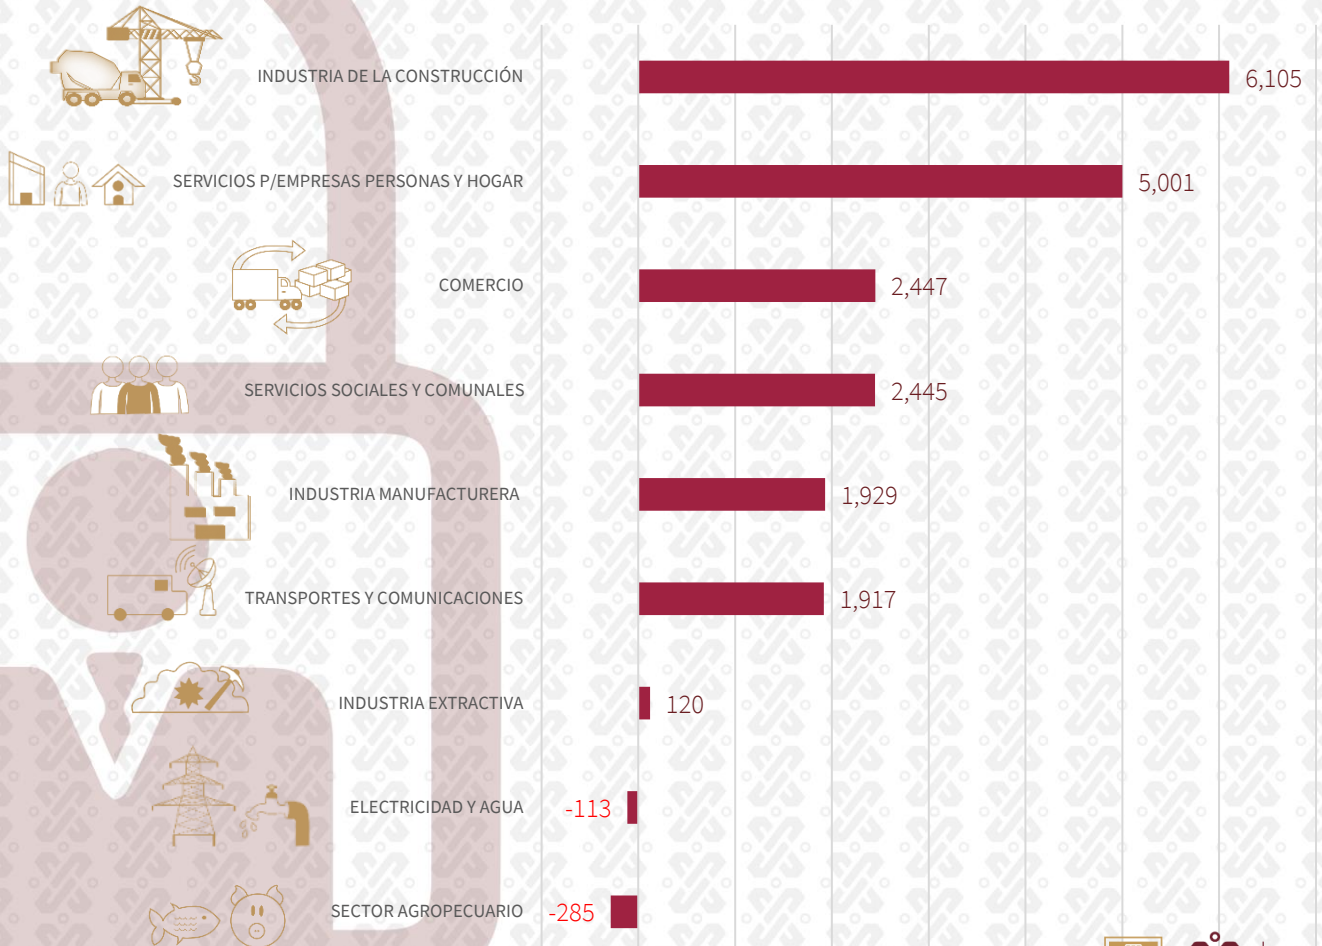

TRABAJADORES ASEGURADOS

Empleo Formal en la CDMX

Empleo Formal en la CDMX por Actividad Económica Agosto 2022

*Empleo formal

Fuente: Elaborado con datos de la STPS.

GOBIERNO DE LA CIUDAD DE MÉXICO

SEDECO

TRABAJADORES ASEGURADOS

Las actividades en donde se generó más empleo fueron las siguientes:

Industria de la Construcción con 6,105 nuevos empleos

Servicios P/Empresas Personas y Hogar con 5,001 nuevos empleos

Comercio con 2,447 nuevos empleos

Generación de Empleo Formal durante agosto 2022

*Empleo formal

Fuente: Elaborado con datos de la STPS.

GOBIERNO DE LA
CIUDAD DE MÉXICO

SEDECO

TRABAJADORES ASEGURADOS

Generación de Empleo formal agosto 2022

*Empleo formal