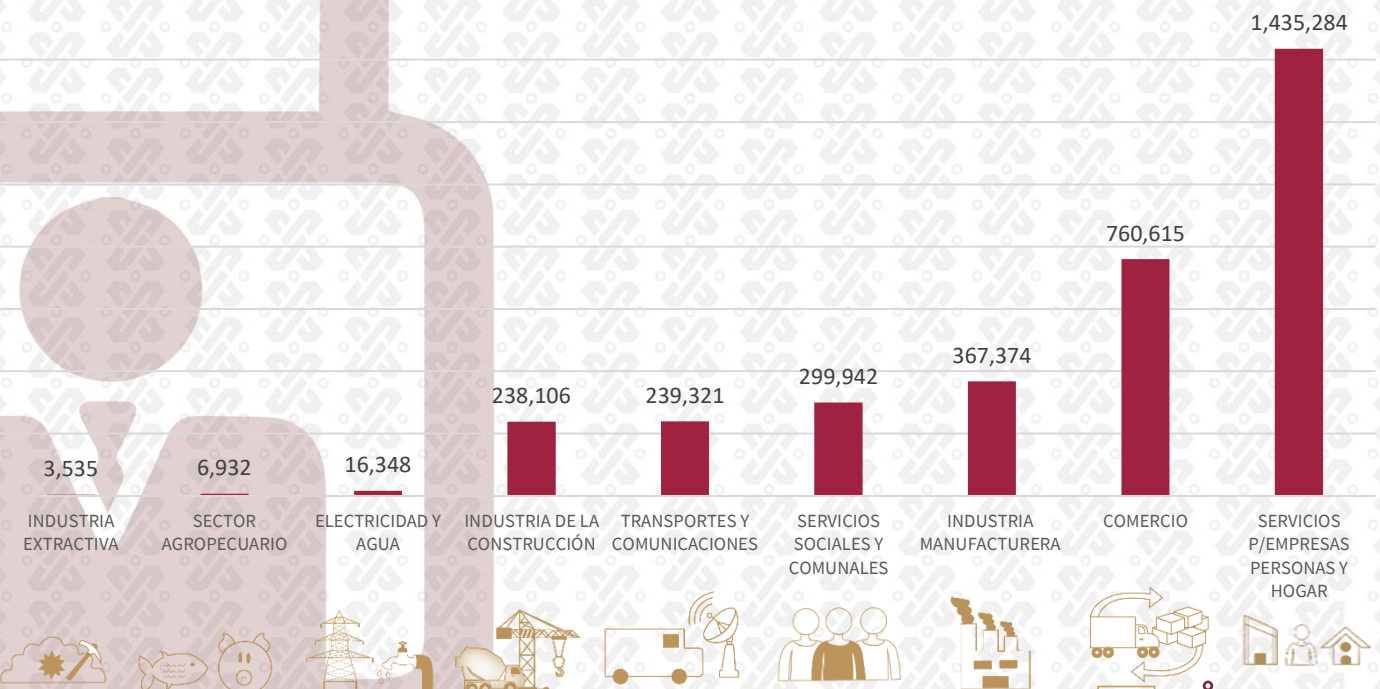

TRABAJADORES ASEGURADOS

Empleo Formal en la CDMX

Empleo Formal en la CDMX por Actividad Económica Agosto 2022

*Empleo formal

Fuente: Elaborado con datos de la STPS.

GOBIERNO DE LA CIUDAD DE MÉXICO

SEDECO

TRABAJADORES ASEGURADOS

Las actividades en donde se generó más empleo fueron las siguientes:

Industria de la Construcción con 6,105 nuevos empleos

Servicios P/Empresas Personas y Hogar con 5,001 nuevos empleos

Comercio con 2,447 nuevos empleos