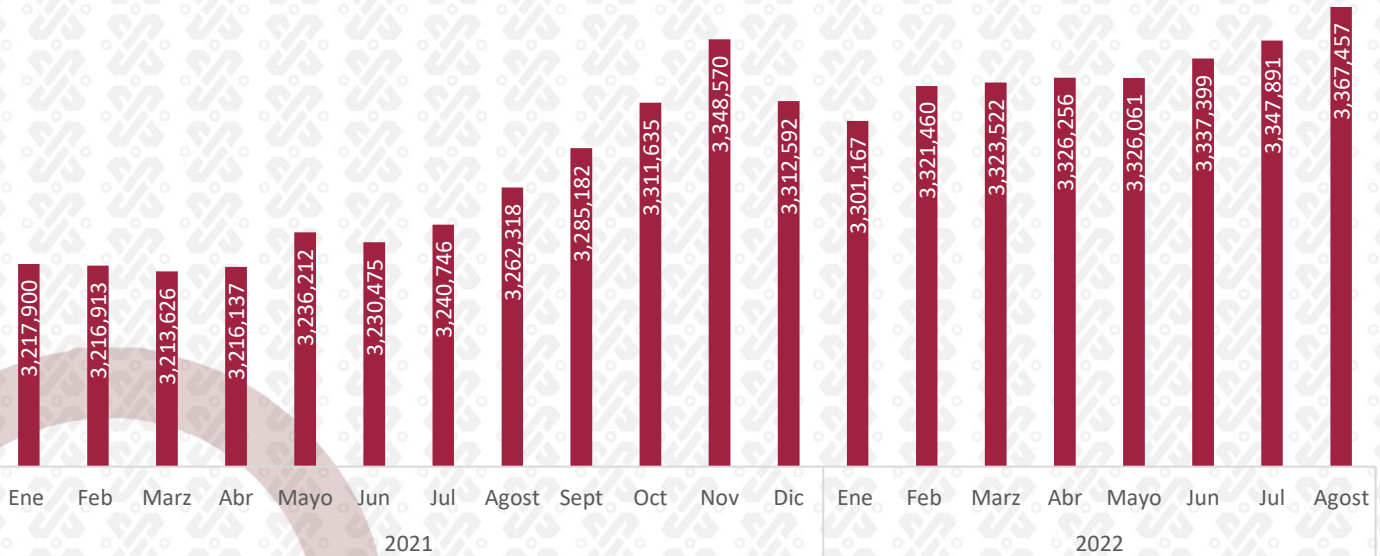

TRABAJADORES ASEGURADOS

Empleo Formal en la CDMX

Empleo Formal en la CDMX por Actividad Económica Agosto 2022

*Empleo formal

Fuente: Elaborado con datos de la STPS.

GOBIERNO DE LA CIUDAD DE MÉXICO

SEDECO

TRABAJADORES ASEGURADOS

Las actividades en donde se generó más empleo fueron las siguientes:

Industria de la Construcción con 6,105 nuevos empleos

Servicios P/Empresas Personas y Hogar con 5,001 nuevos empleos

Comercio con 2,447 nuevos empleos